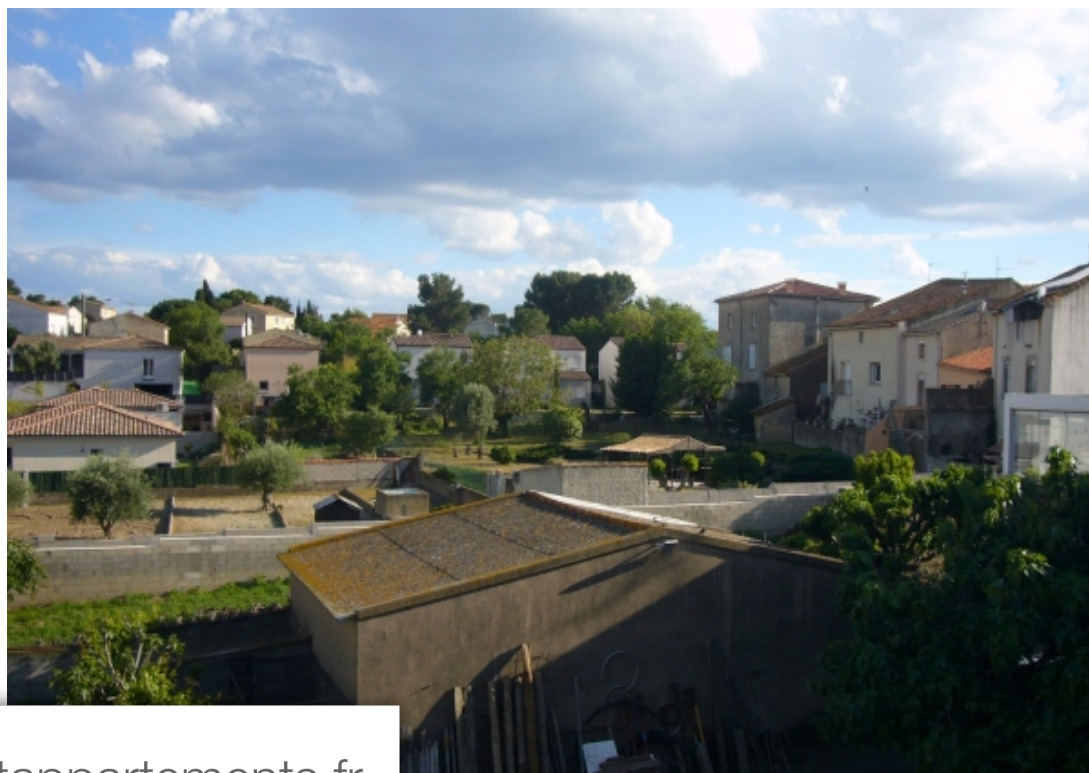

www.maisonsetappartements.fr