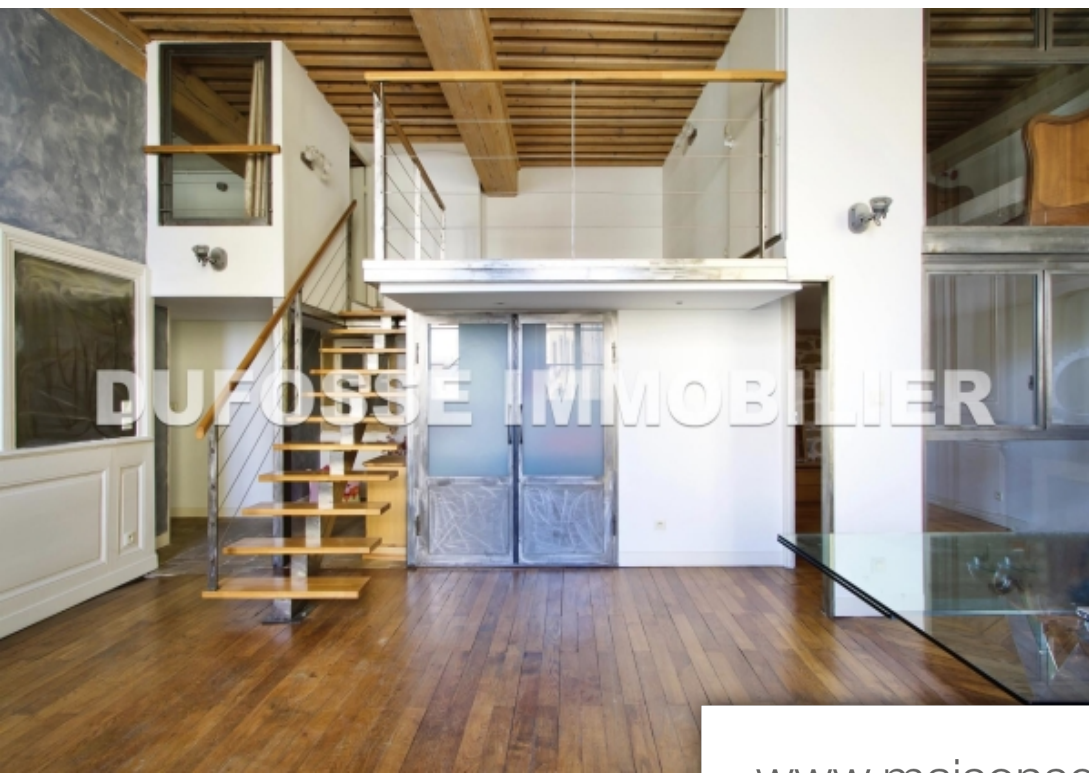

www.maisonsetappartements.fr