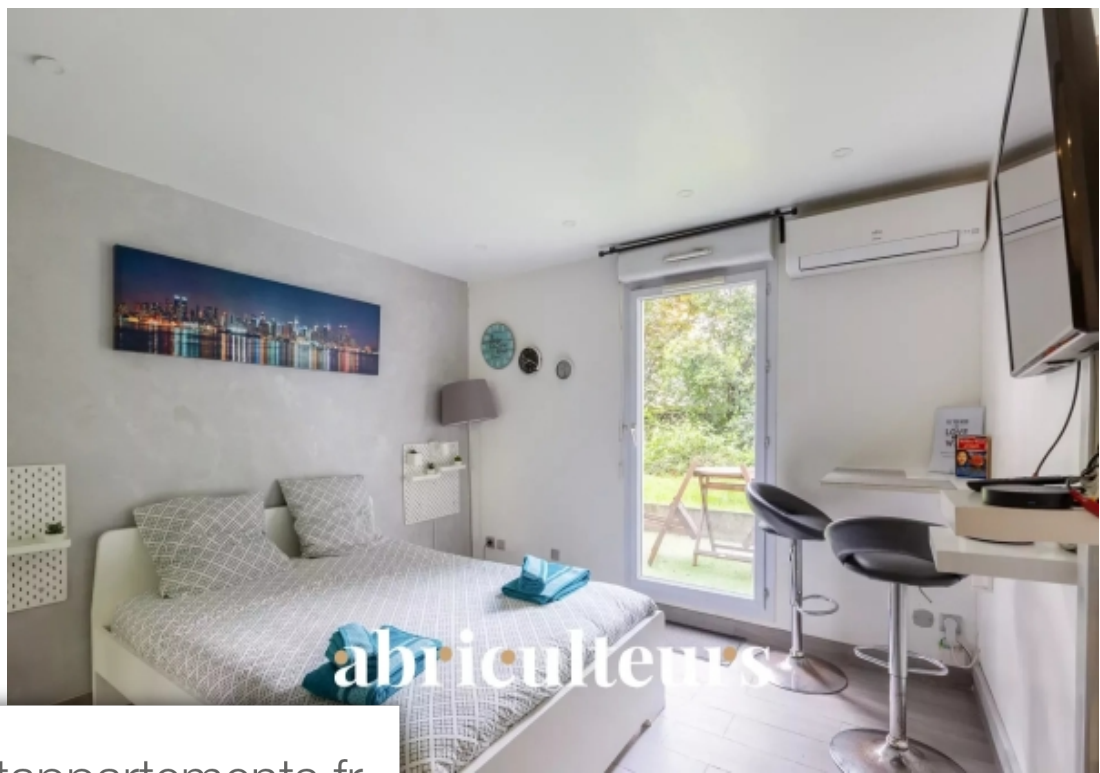

www.maisonsetappartements.fr