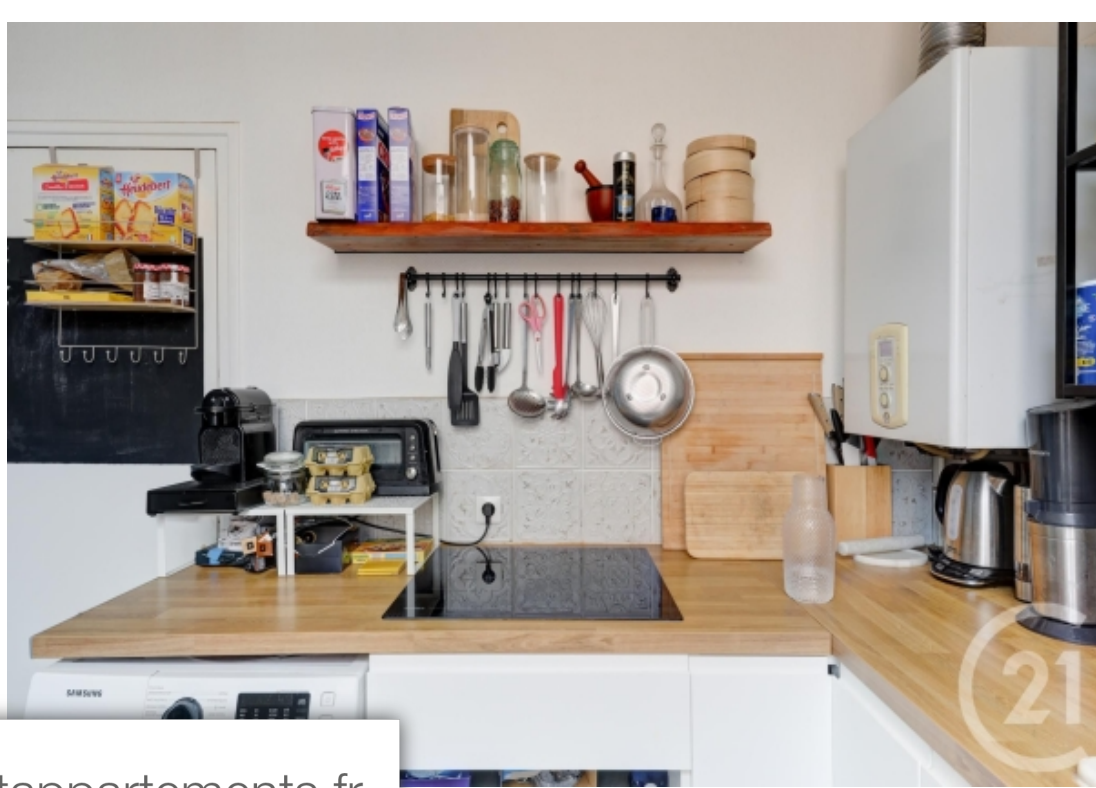

www.maisonsetappartements.fr