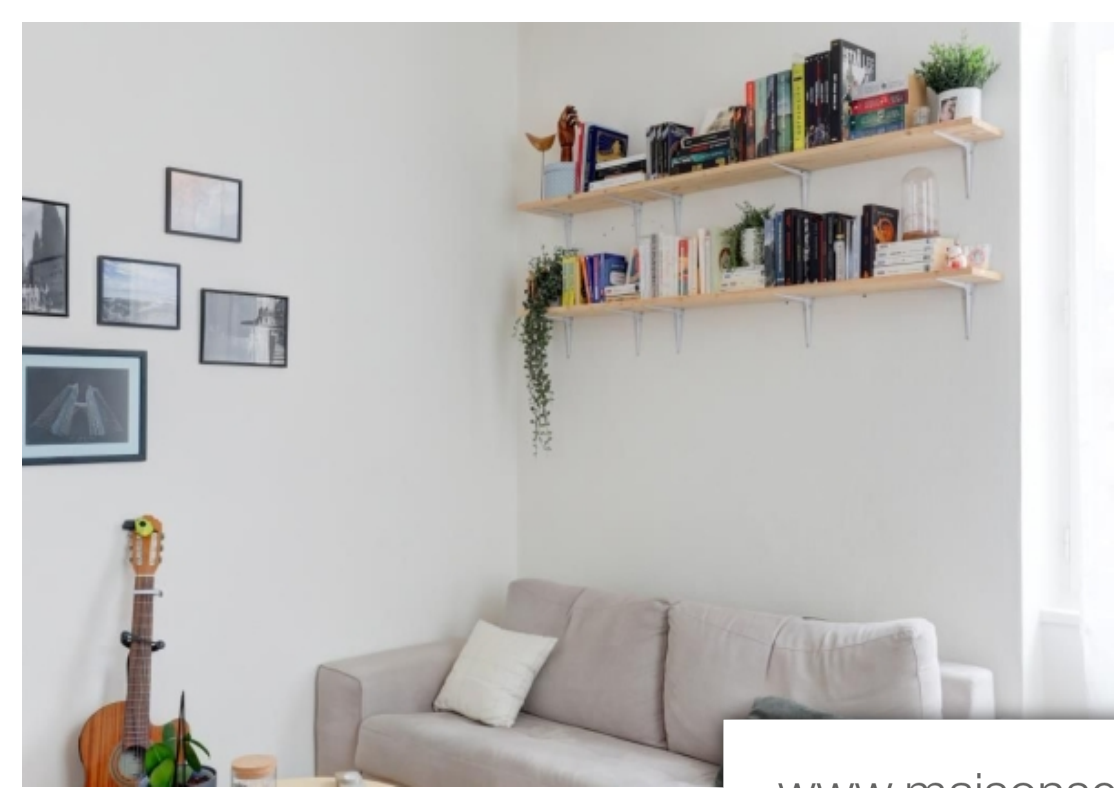

www.maisonsetappartements.fr