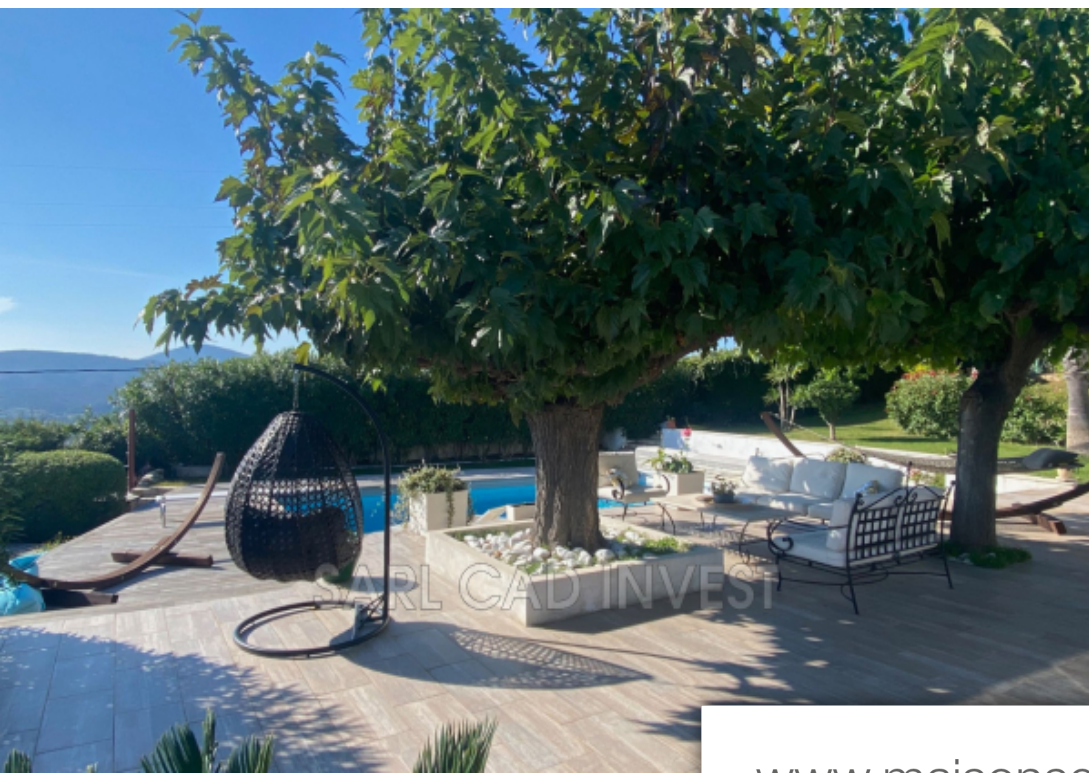

www.maisonsetappartements.fr