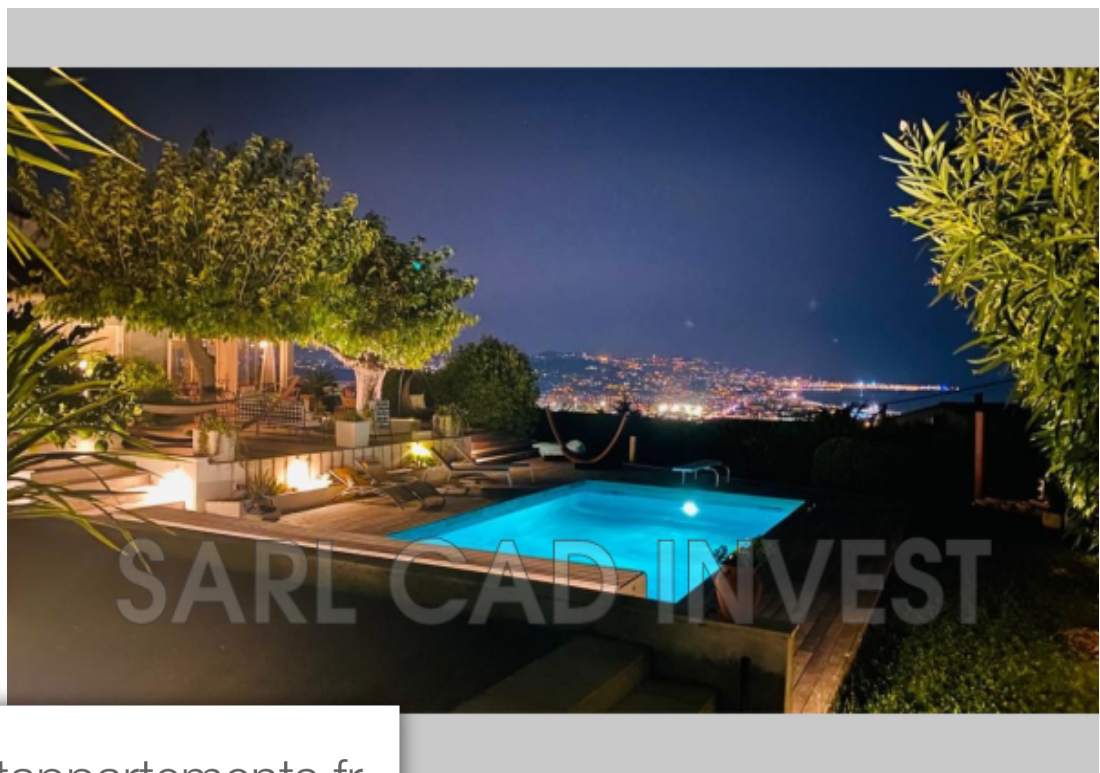

www.maisonsetappartements.fr