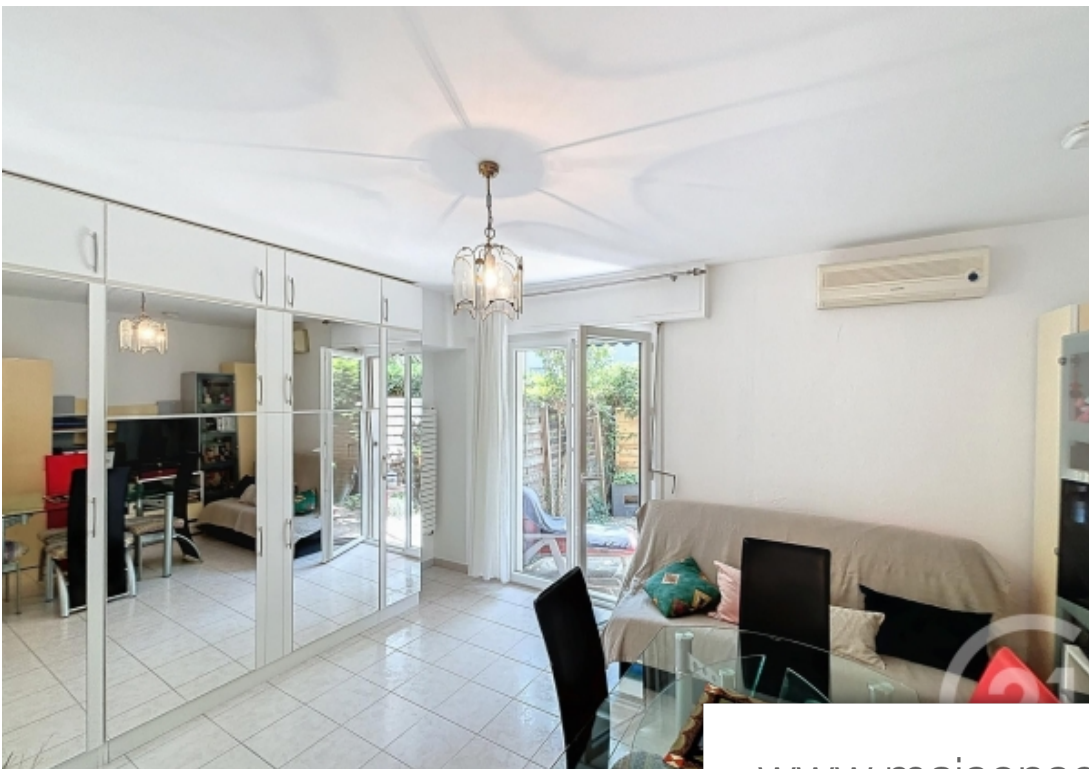

www.maisonsetappartements.fr