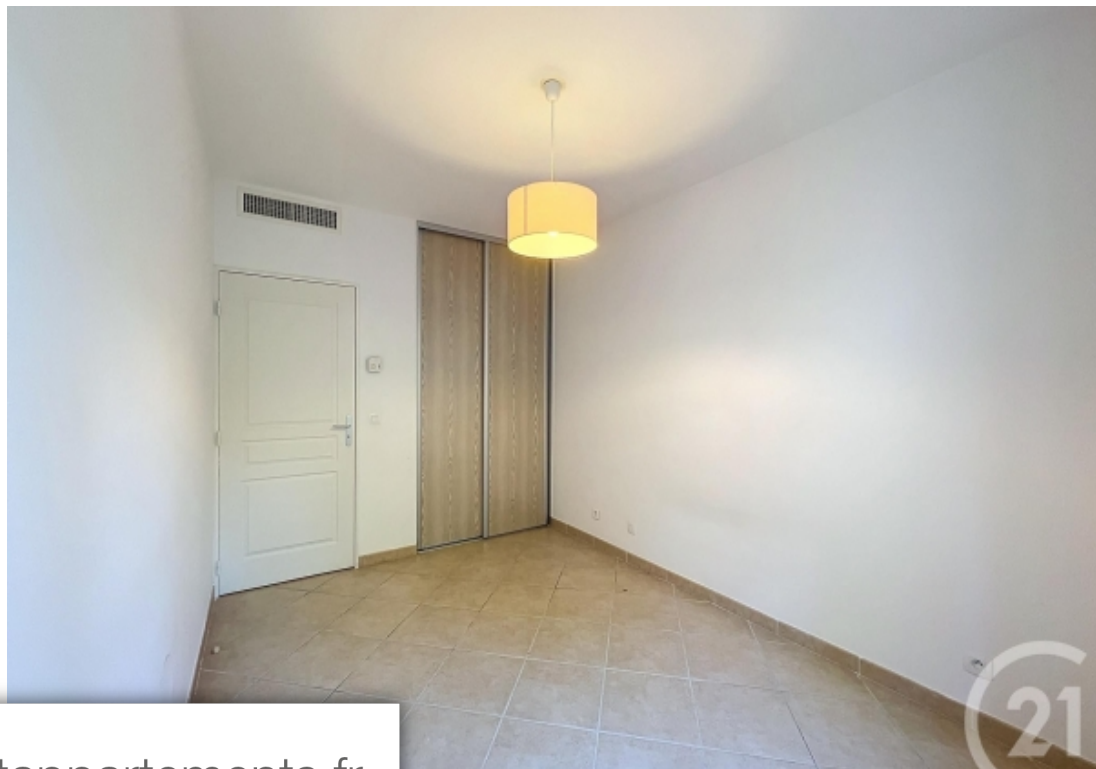

www.maisonsetappartements.fr