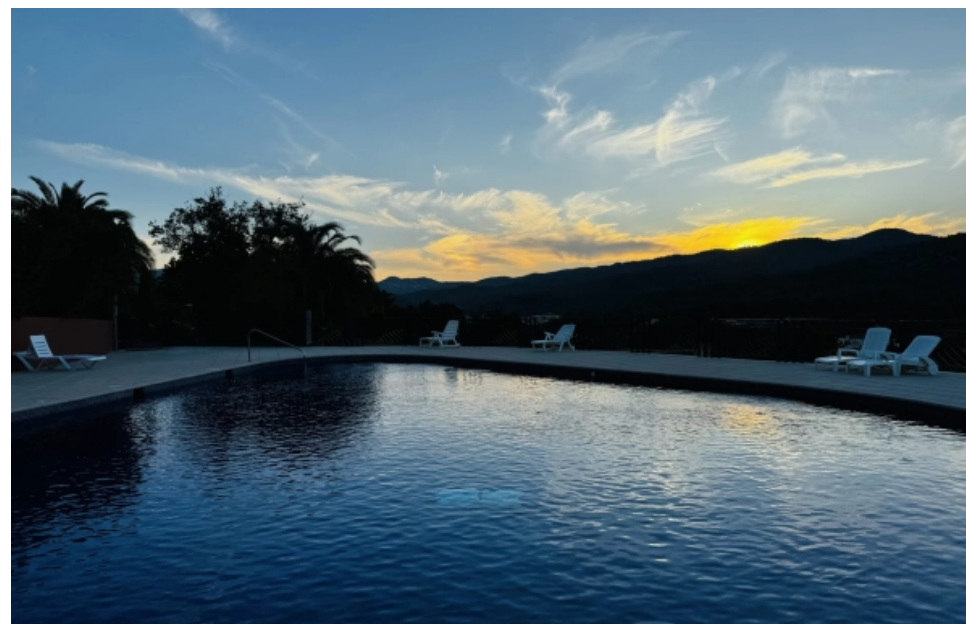

Dans une des résidences luxueuses les plus appréciées de Mandelieu Minelle, pour sa proximité, son intimité, sa sécurité et sa taille humaine, vous découvrirez cet appartement exceptionnel, où chaque détail a été soigneusement conçu pour offrir confort et luxe. Dès l'entrée, vous serez accueilli par un vaste salon séjour de 67 m², où une cuisine américaine équipée et aménagée s'ouvre harmonieusement sur l'espace de vie. Cet espace lumineux et spacieux est idéal pour recevoir vos invités ou pour profiter de moments en famille. Vous aurez un accès direct à une belle terrasse, parfaite pour vos repas en plein air ou pour simplement profiter du soleil. En plus de la première terrasse accessible depuis le salon séjour, une autre grande terrasse s'étend devant la pièce principale. Cette terrasse offre une vue imprenable sur les montagnes de l'Estérel, créant un cadre idyllique pour vos moments de détente. L'appartement comprend deux suites parentales, chacune dotée de sa propre salle d'eau et de WC indépendants. Une troisième chambre de 18 m² dispose d'un dressing spacieux, d'une salle d'eau et de WC indépendants. Cette configuration est idéale pour accueillir famille et amis, offrant à ...

LA CENTRALE D'ETUDES IMMOBILIERES

Centre Commercial Saint-Christophe - 83600 LES ADRETS-DE-L'ESTÉREL

[Contacter l'agence](#)

[Voir tous les biens de cette agence](#)