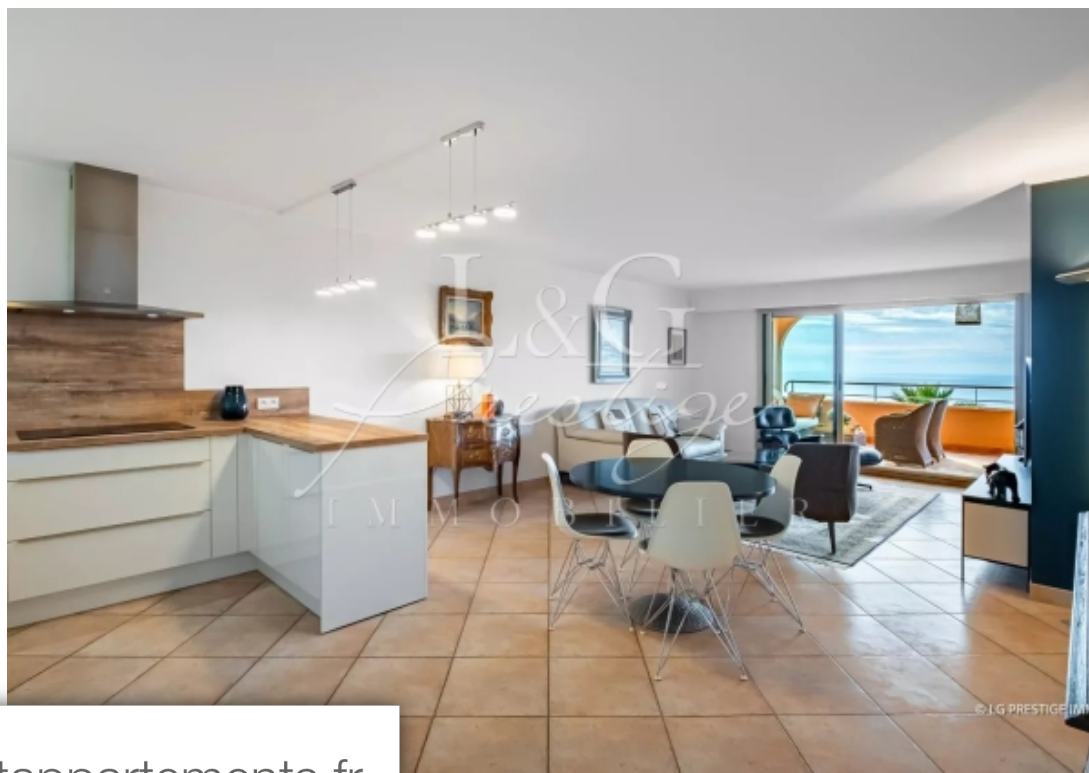

www.maisonsetappartements.fr