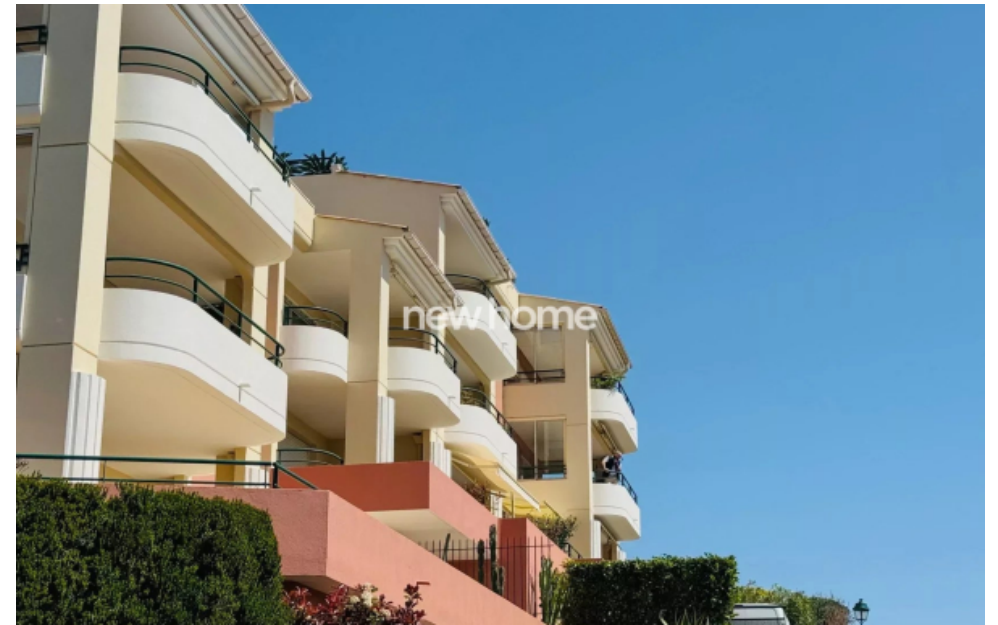

Appartement de standing à vendre sur domaine renommé, Le Grand Duc. Un site unique sur la Côte d'Azur. Le Domaine s'étend sur 100 hectares entre la baie de Cannes et le massif de l'Esterel. Vous pourriez vivre en toute tranquillité et sécurité. (gardienage 24/24). Nous vous présentons cet appartement d'angle de 100 m2 avec une terrasse spacieuse et une magnifique vue sur la mer, le massif d'Esterel et le golf de Barbossi. Cet appartement lumineux offre un salon, cuisine, 3 chambres, 1 salle de bain, 1 salle douche, 3 toilettes, un grand garage et une cave. L'emplacement, la vue, le standing ...

Luxury apartment for sale on renowned domain, Le Grand Duc. A unique site on the French Riviera. The estate extends over 100 hectares between the bay of Cannes and the Esterel mountains. Set in a peaceful and securised environment with guardian 24/24h. We present you this corner apartment of 97.50 sqm with a spacious terrace and a magnificent view of the sea, the Esterel mountains and the Barbossi golf course. This bright apartment offers a living room, kitchen, 3 bedrooms, 1 bathroom, 1 shower room, 3 toilets, a large garage and a cellar. The location, view, standing and condition of the ...

NEW HOME

7, Cours de la République - 83510 LORGUES

[Contacter l'agence](#)

[Voir tous les biens de cette agence](#)