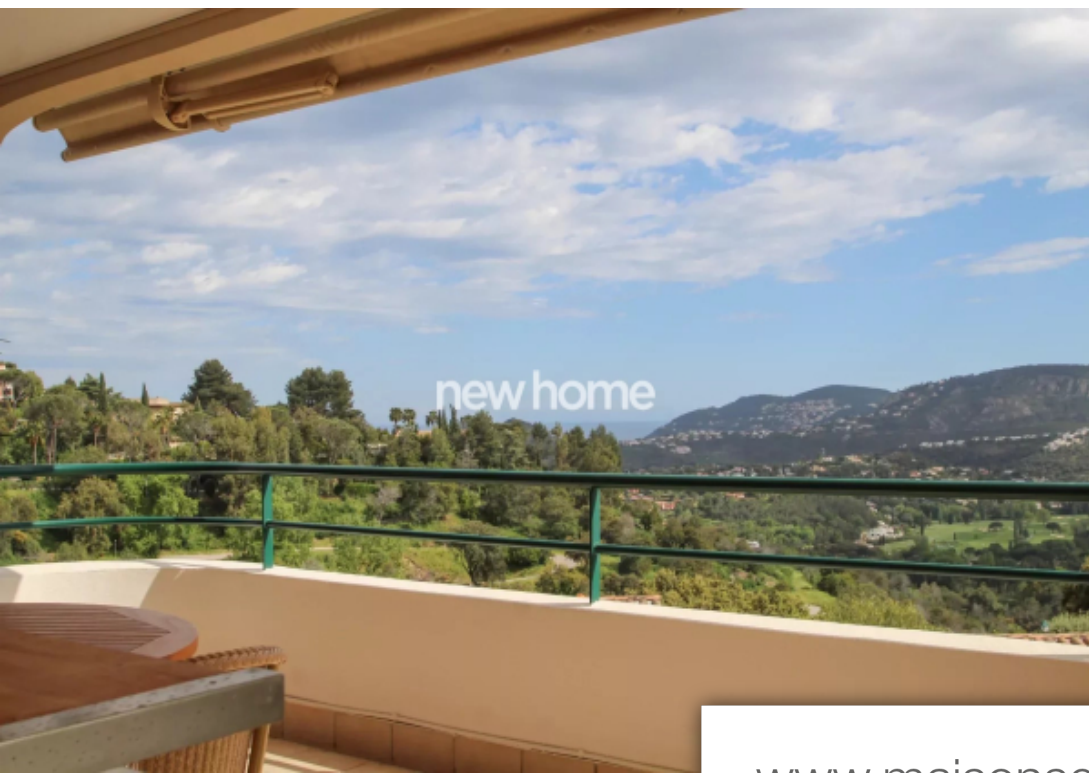

www.maisonsetappartements.fr