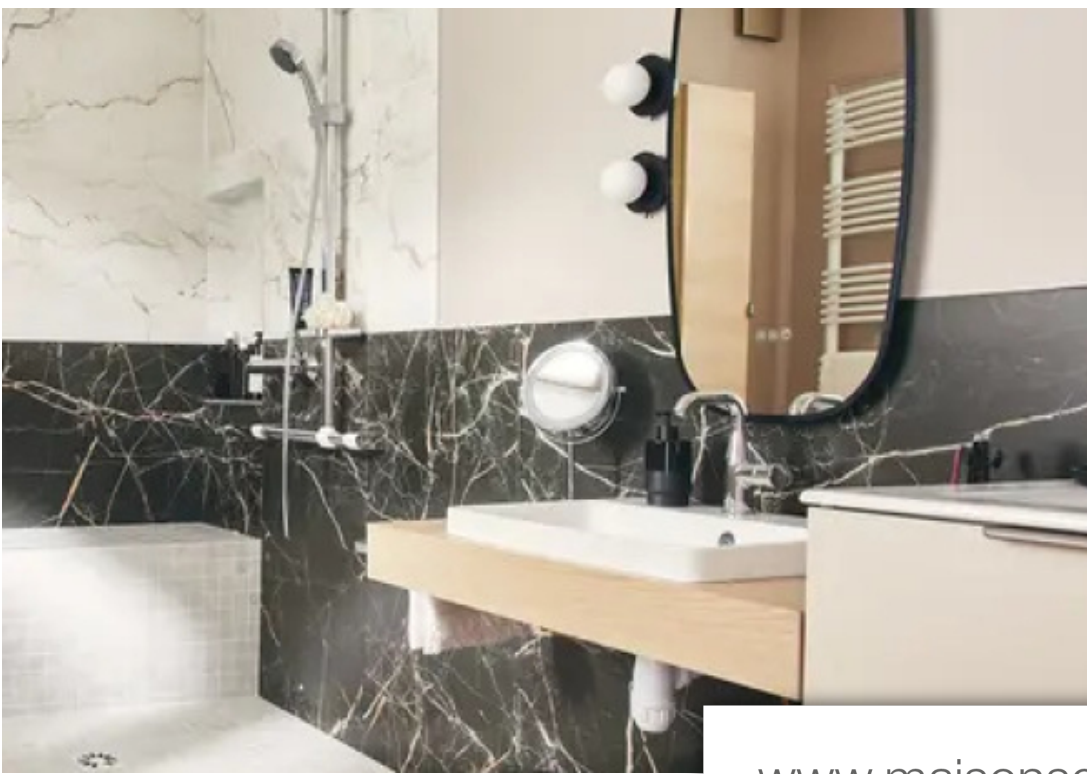

BONAPARTE
PROMOTION

PLUS GRAND CHOIX D'APPARTEMENTS NEUFS EN BOUCHES-DU-RHÔNE

Retrouvez toutes nos offres sur le site [Bonaparte Promotion](https://www.bonaparte-promotion.com)

ENSEMBLE, CONSTRUISONS VOTRE PATRIMOINE

www.maisonsetappartements.fr