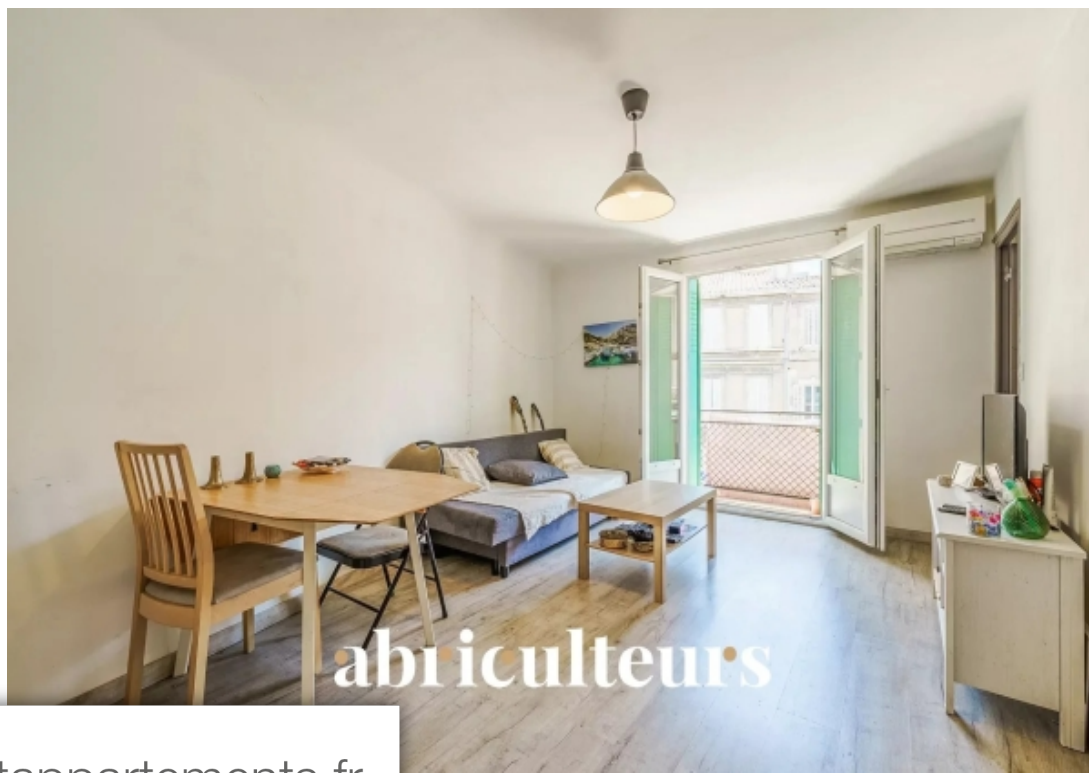

abriculteurs

abriculteurs

www.maisonsetappartements.fr

abriculteurs

abriculteurs