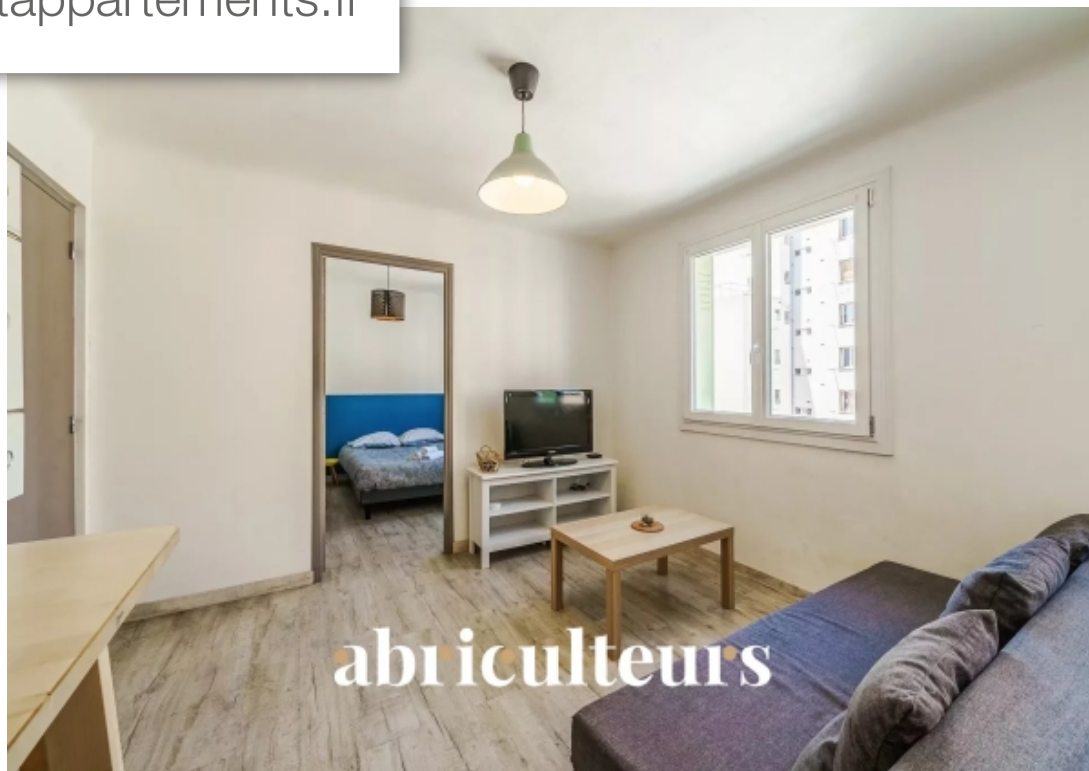

abriculteurs