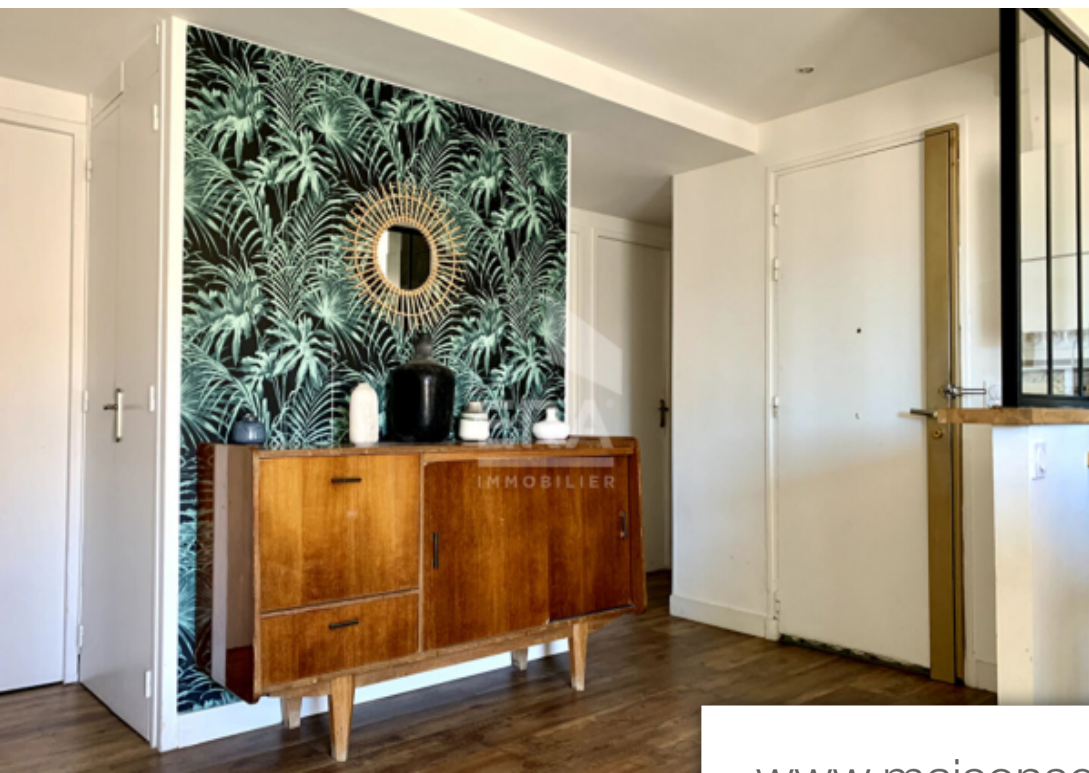

www.maisonsetappartements.fr