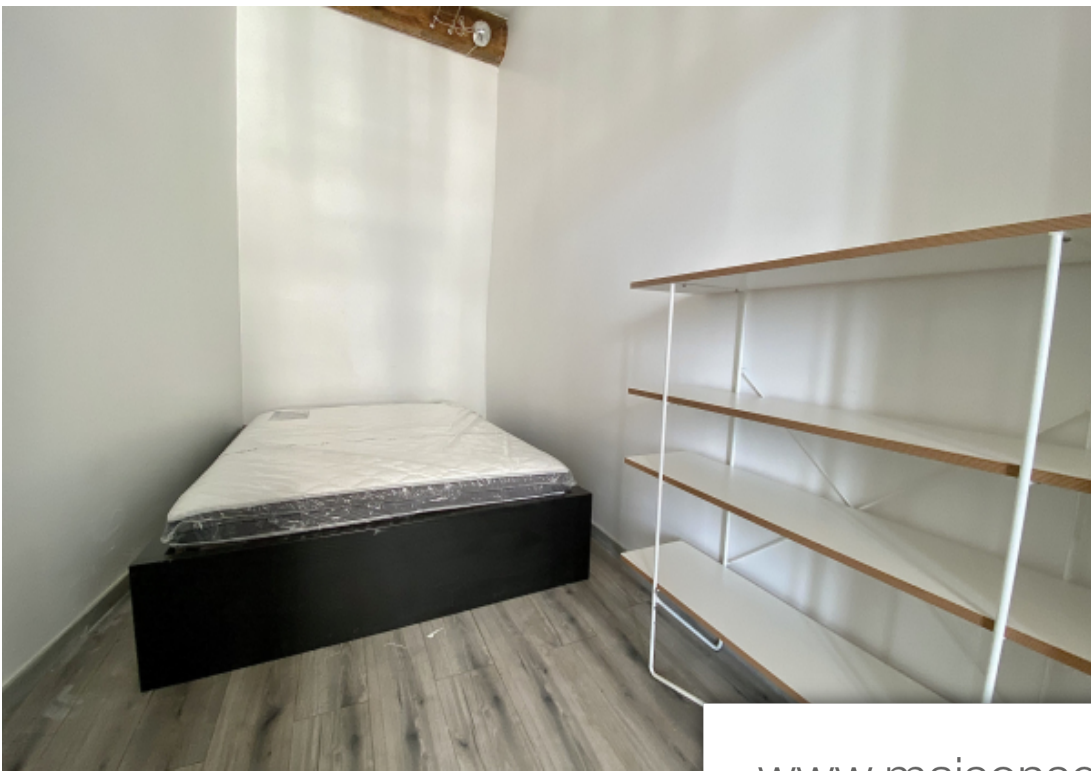

www.maisonsetappartements.fr