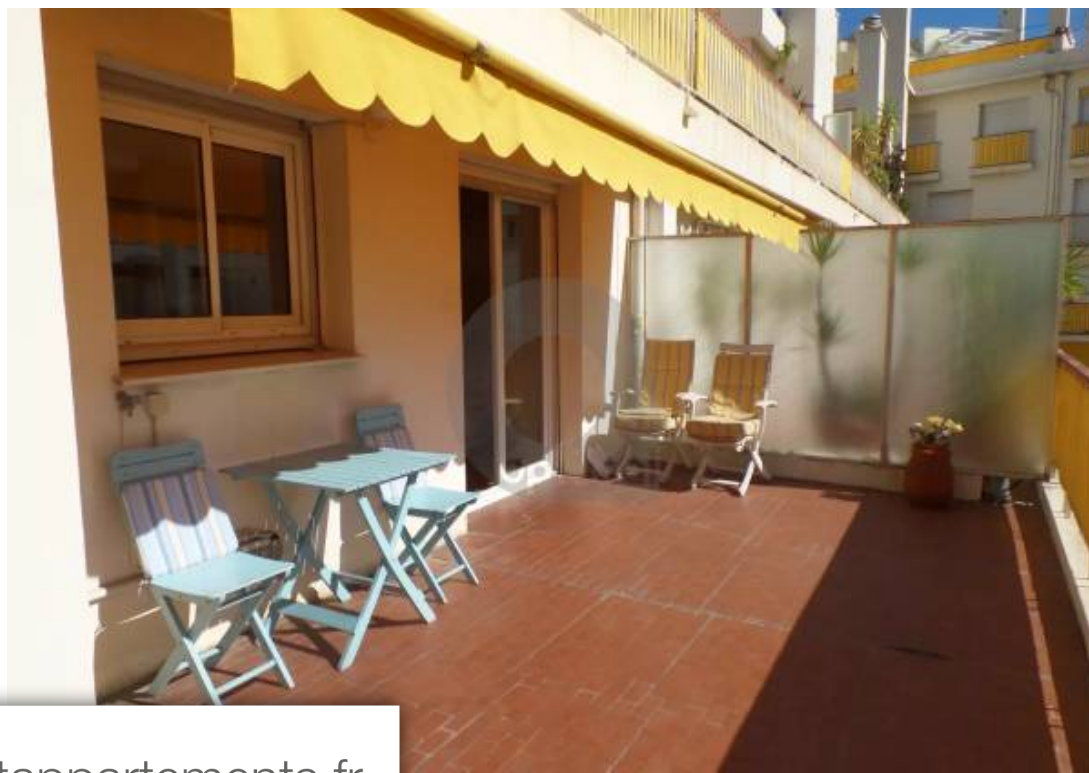

www.maisonsetappartements.fr