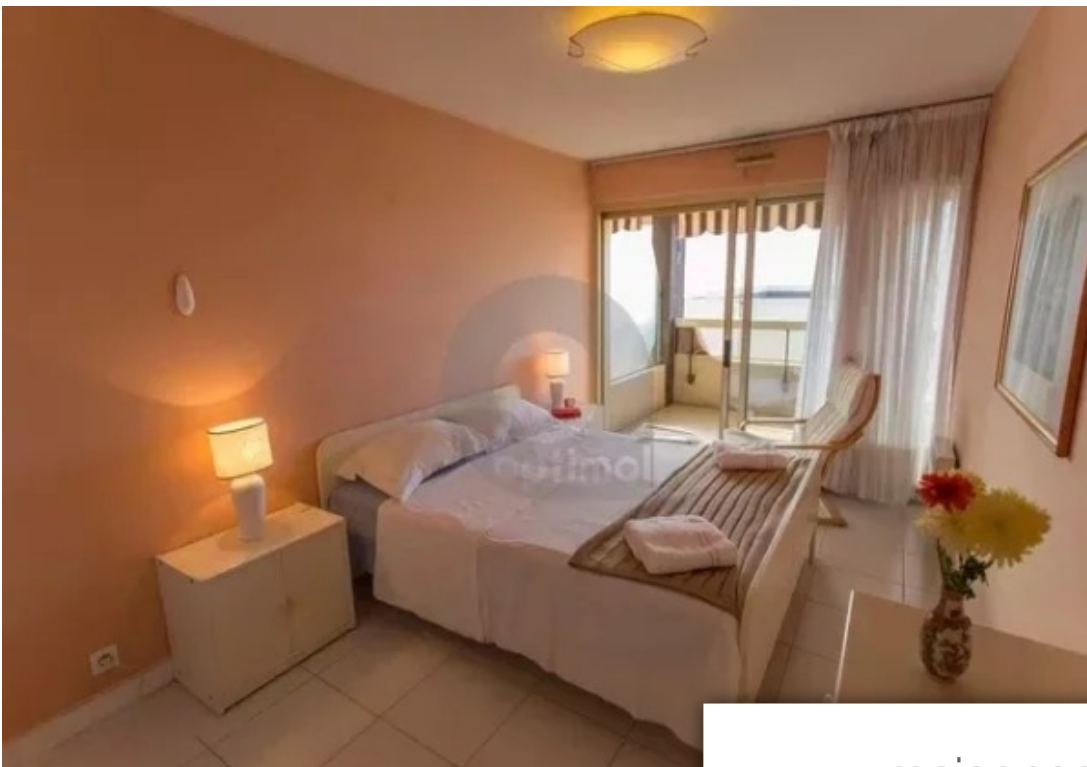

www.maisonsetappartements.fr