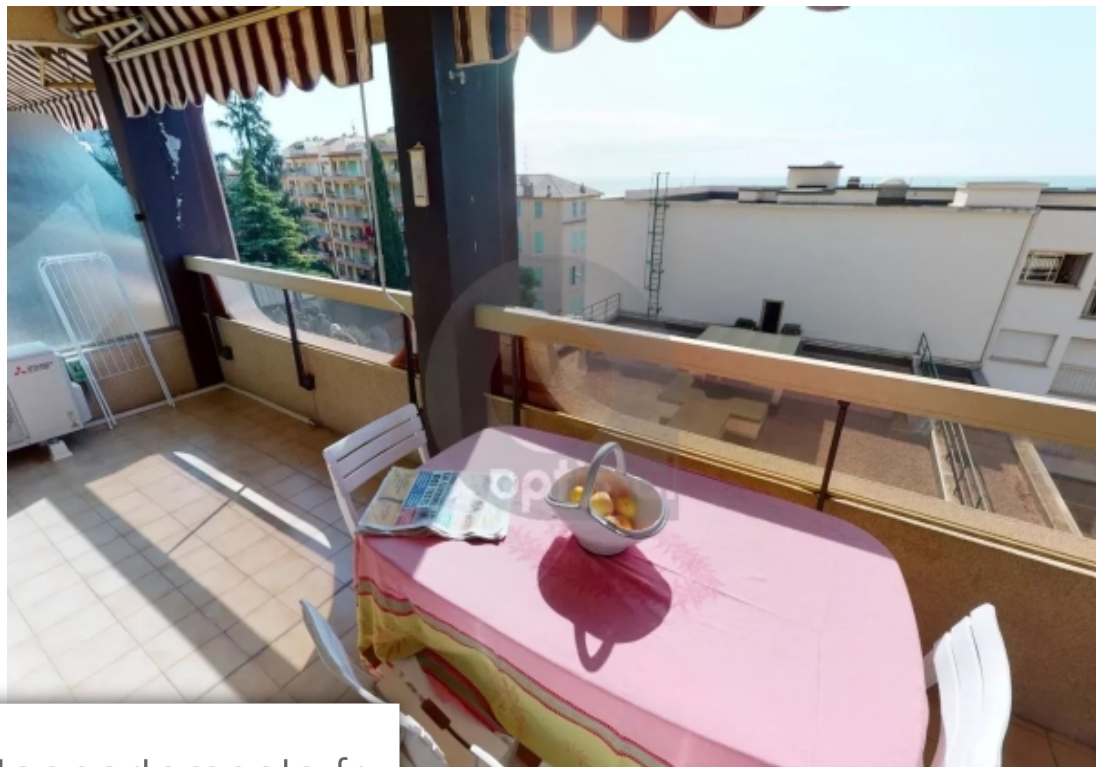

www.maisonsetappartements.fr