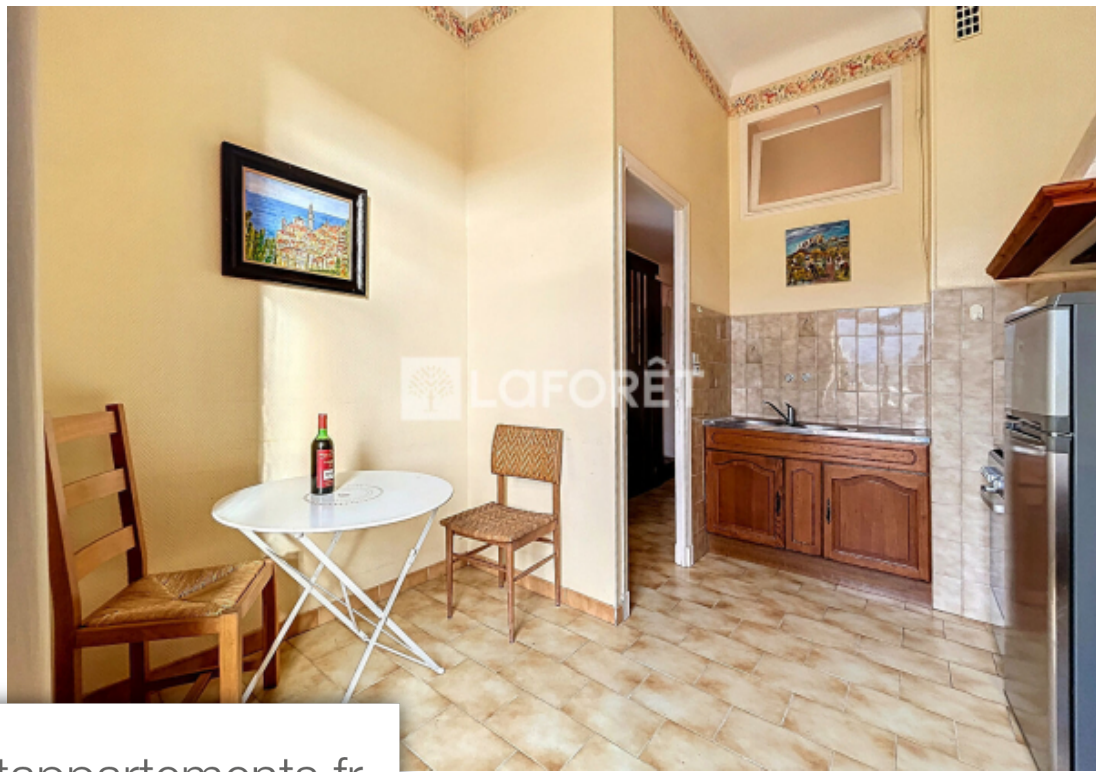

www.maisonsetappartements.fr