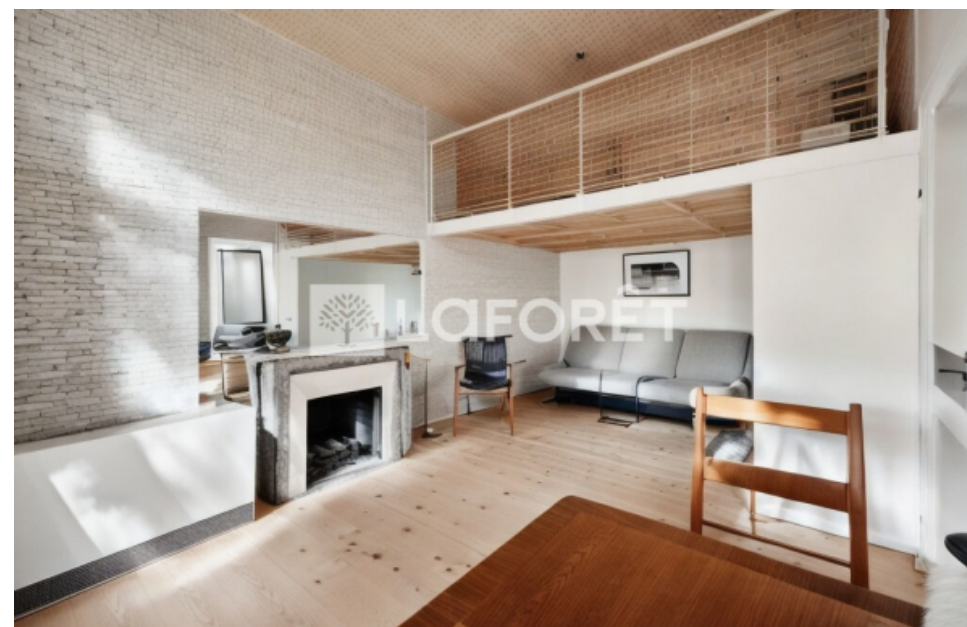

Votre agence laforêt menton vous propose ce superbe studio de 32m² aux volumes généreux et en étage élevé avec ascenseur. Idéalement exposé, cet appartement est baigné de lumière et bénéficie d'une vue Dégagé sur les collines et montagnes alentour. Il est composé d'un séjour avec mezzanine (6.60m² hors carrez), d'une grande cuisine indépendante, d'une salle d'eau avec wc. Très rare sur ce type de construction, l'appartement propose un balcon au droit du séjour et de la cuisine. Une cave complète ce bien au charme indéniab. Il est situé au calme, dans l'un des plus beaux palaces classés de menton (label : patrimoine du XXème siècle, avantages fiscaux), construit en partie en 1898 par albert glena dans un pur style belle époque. Sa riche façade ouvre sur un paisible parc en terrasses qui a accueilli toute l'aristocratie de la planète. l'avis laforêt : un magnifique studio facilement aménageable en 2 pièces. Vous aimez les volumes ? La belle architecture ? Le calme ? La luminosité ? Pour y vivre toute l'année ou venir vous y reposer.... Vous tomberez avec certitude sous le charme de ce bel appartement chargé d'histoire... Retrouvez nos photos de projection.... « les informations sur ...

LAFORÊT MENTON ROQUEBRUNE BEAUSOLEIL

19 avenue Carnot - 06500 MENTON

[Contacter l'agence](#)

[Voir tous les biens de cette agence](#)