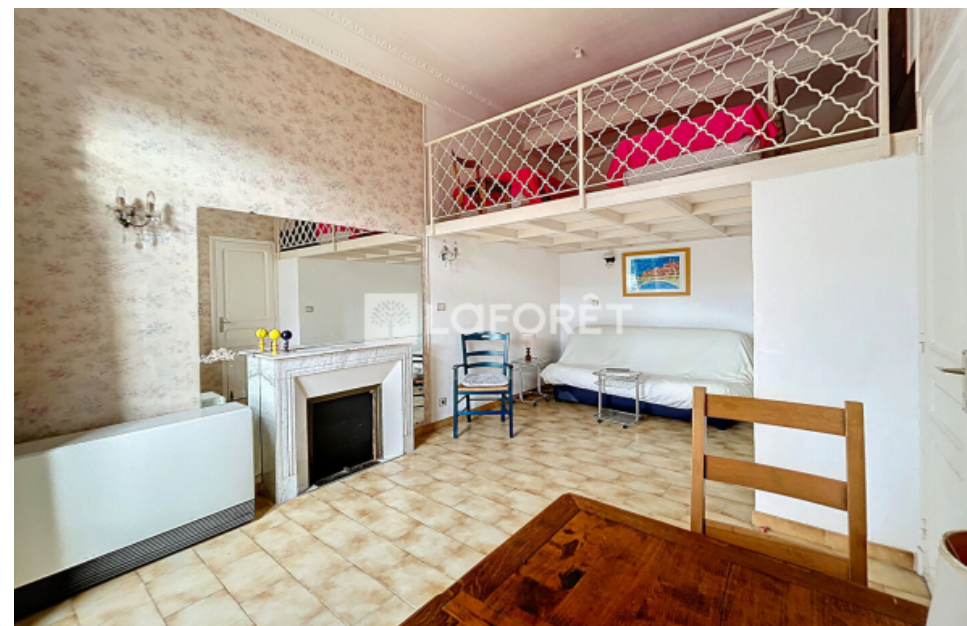

Votre agence laforêt menton vous propose ce superbe studio de 32m² aux volumes généreux et en étage élevé avec ascenseur. Idéalement exposé, cet appartement est baigné de lumière et bénéficie d'une vue Dégagé sur les collines et montagnes alentour. Il est composé d'un séjour avec mezzanine (6.60m² hors carrez), d'une grande cuisine indépendante, d'une salle d'eau avec wc. Très rare sur ce type de construction, l'appartement propose un balcon au droit du séjour et de la cuisine. Une cave complète ce bien au charme indéniab. Il est situé au calme, dans l'un des plus beaux palaces classés de menton (label : patrimoine du XXème siècle, avantages fiscaux), construit en partie en 1898 par albert glena dans un pur style belle époque. Sa riche façade ouvre sur un paisible parc en terrasses qui a accueilli toute l'aristocratie de la planète. l'avis laforêt : un magnifique studio facilement aménageable en 2 pièces. Vous aimez les volumes ? La belle architecture ? Le calme ? La luminosité ? Pour y vivre toute l'année ou venir vous y reposer.... Vous tomberez avec certitude sous le charme de ce bel appartement chargé d'histoire... Retrouvez nos photos de projection.... « les informations sur ...

LAFORÊT MENTON ROQUEBRUNE BEAUSOLEIL

19 avenue Carnot - 06500 MENTON

[Contacter l'agence](#)

[Voir tous les biens de cette agence](#)