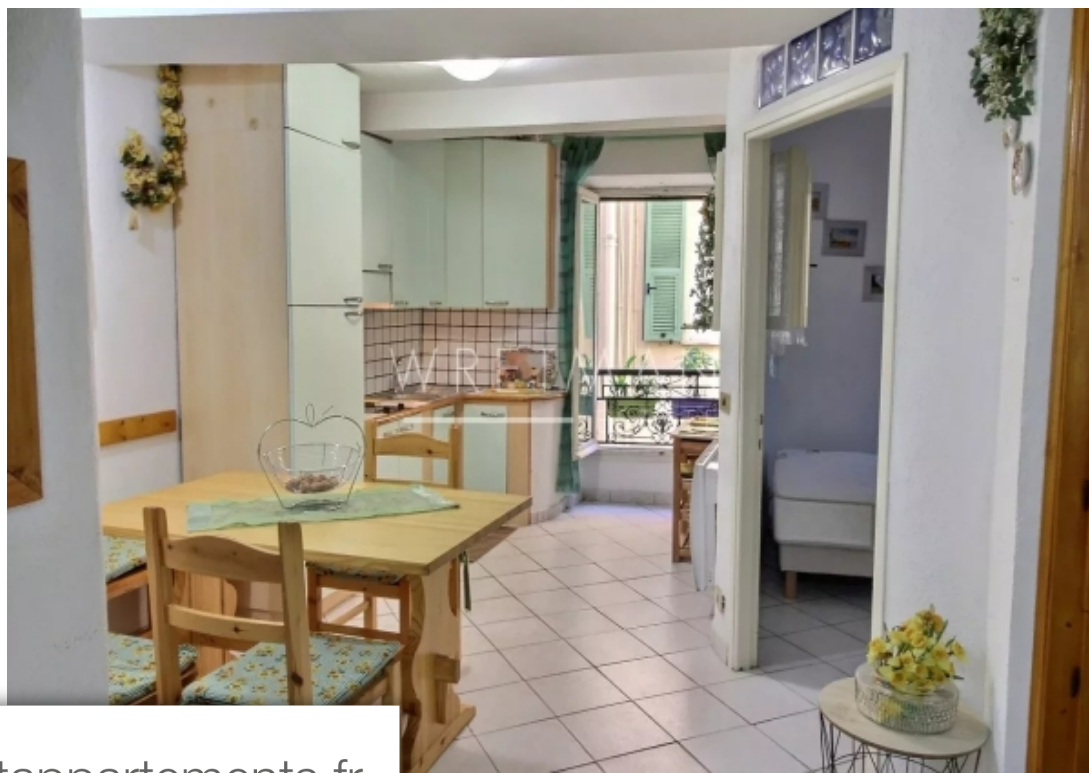

www.maisonsetappartements.fr