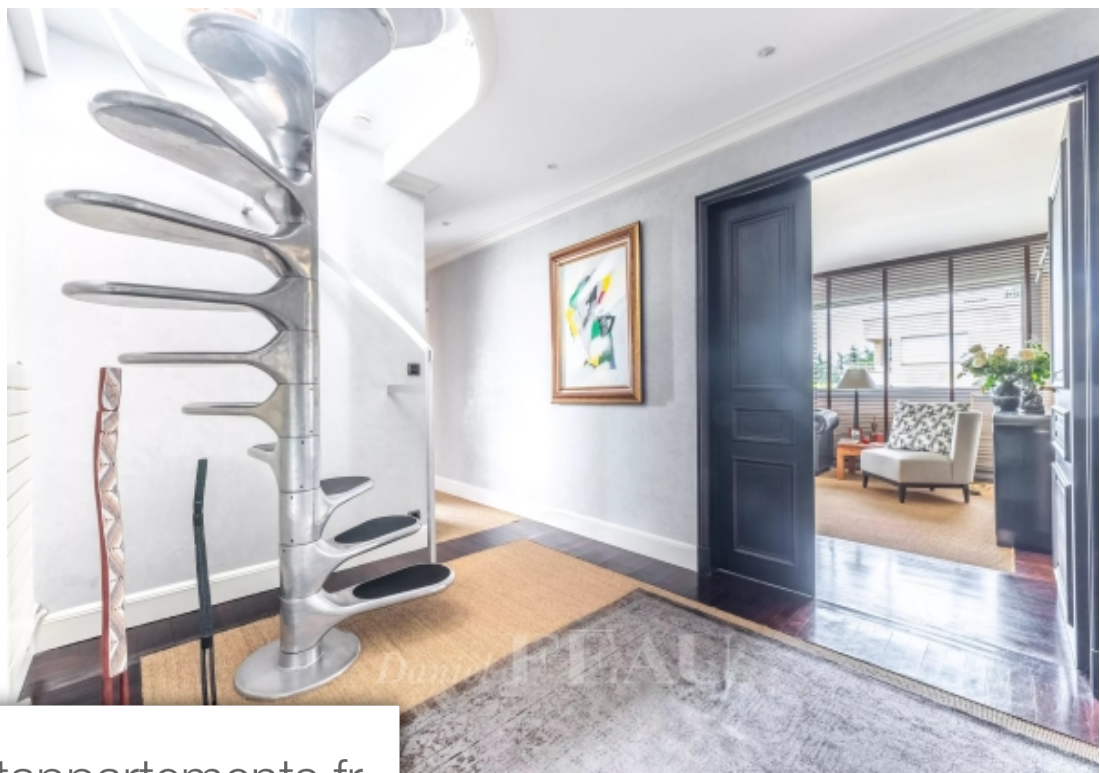

www.maisonsetappartements.fr