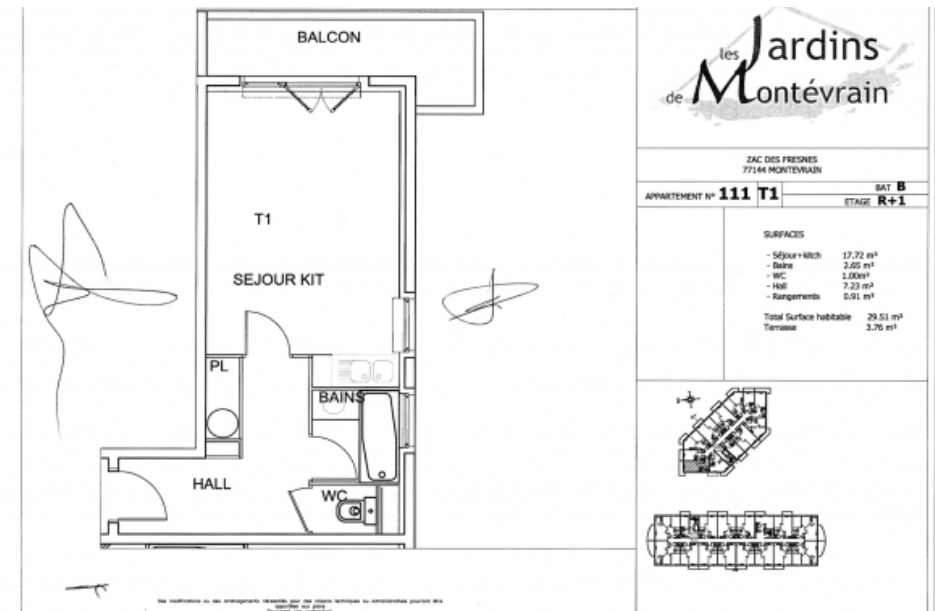

SIGA IMMOBILIER

248 BD DE LA REPUBLIQUE - 13600 LA CIOTAT

[Contacter l'agence](#)

[Voir tous les biens de cette agence](#)