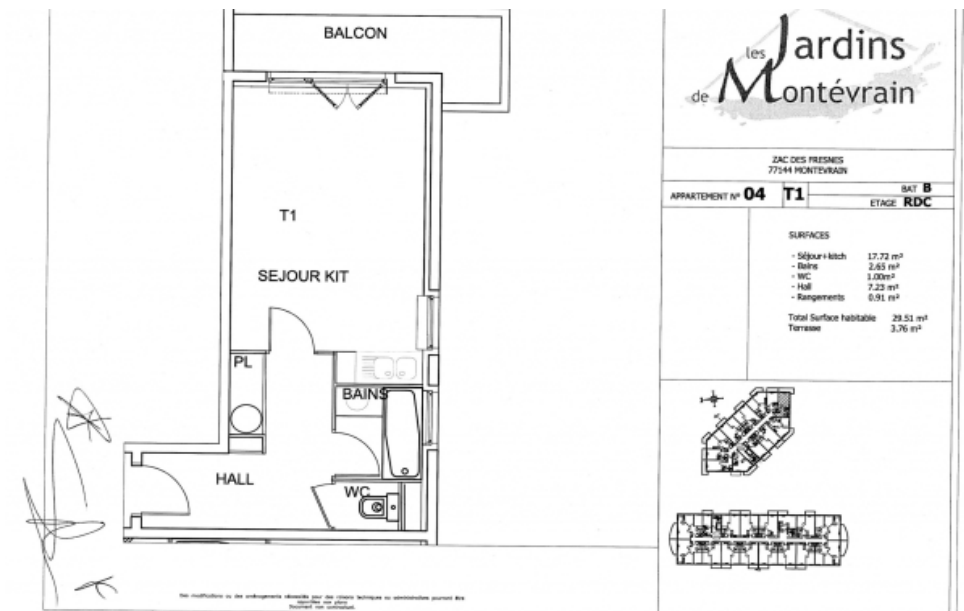

SIGA IMMOBILIER

248 BD DE LA REPUBLIQUE - 13600 LA CIOTAT

[Contacter l'agence](#)

[Voir tous les biens de cette agence](#)