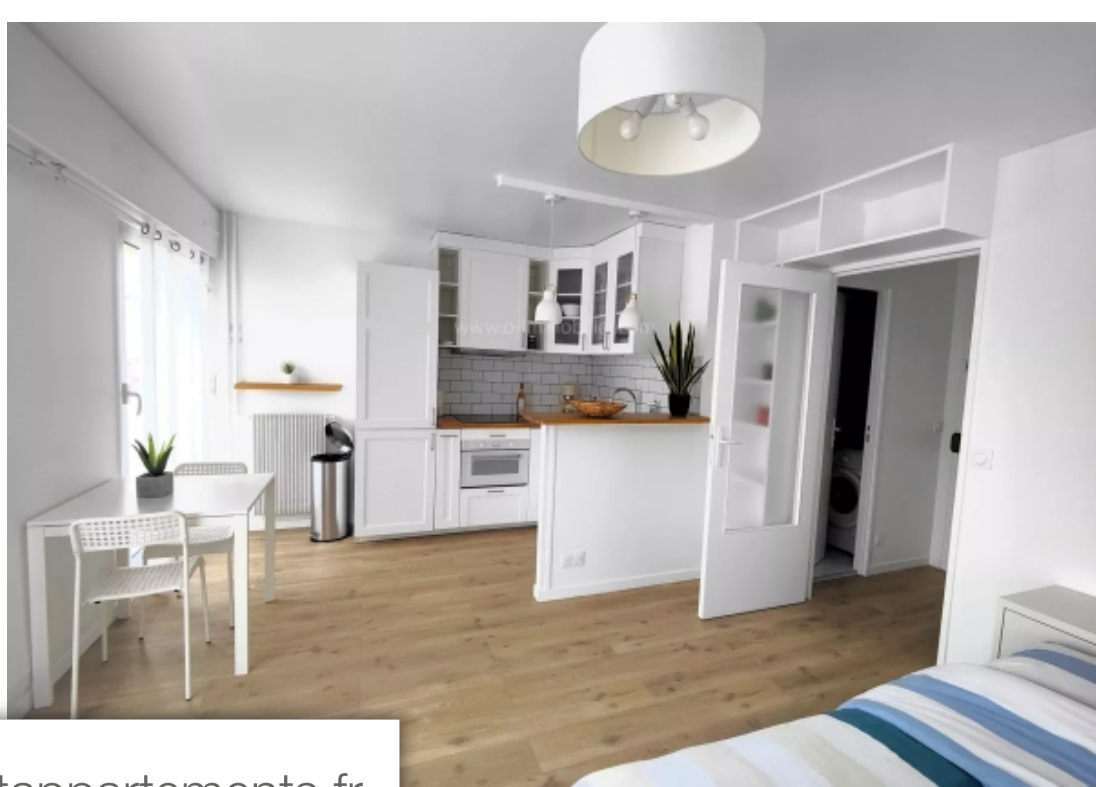

www.maisonsetappartements.fr