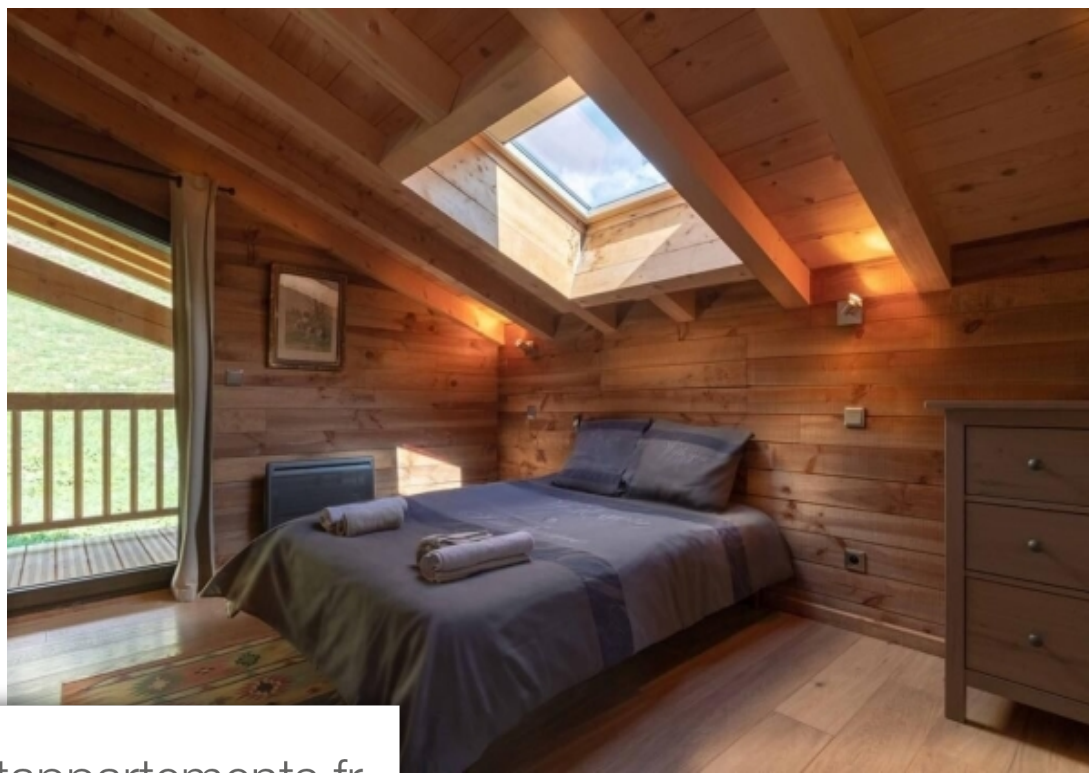

www.maisonsetappartements.fr