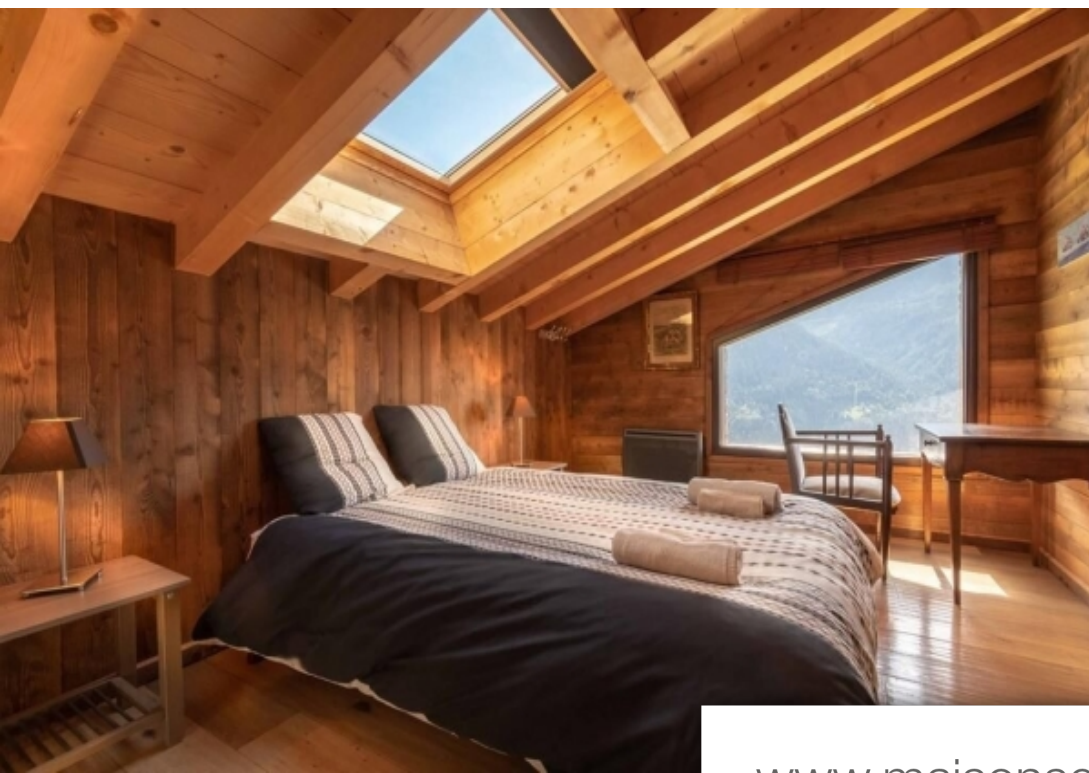

www.maisonsetappartements.fr