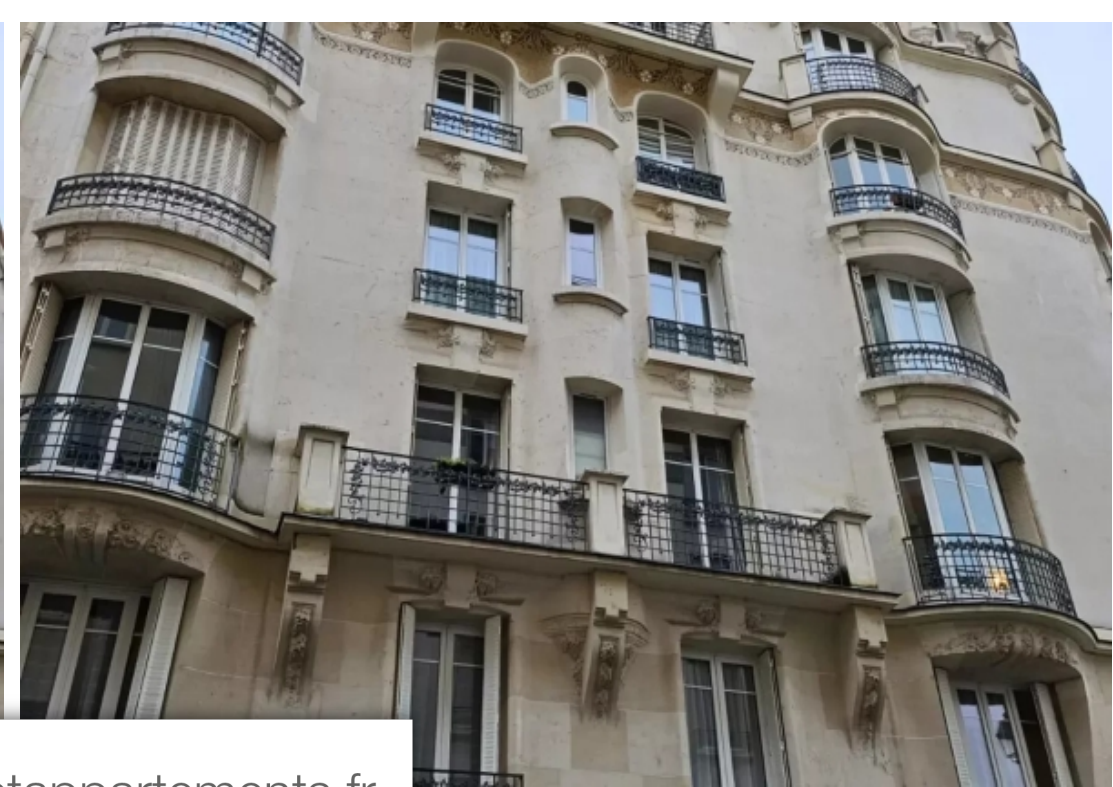

www.maisonsetappartements.fr