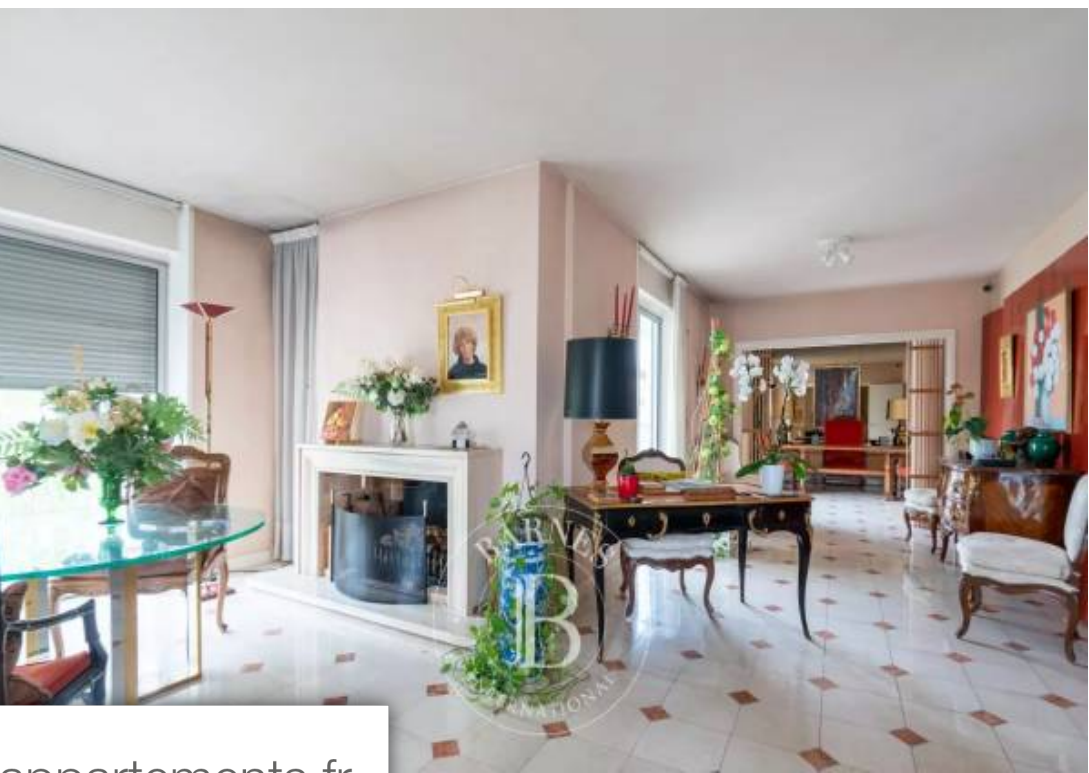

www.maisonsetappartements.fr