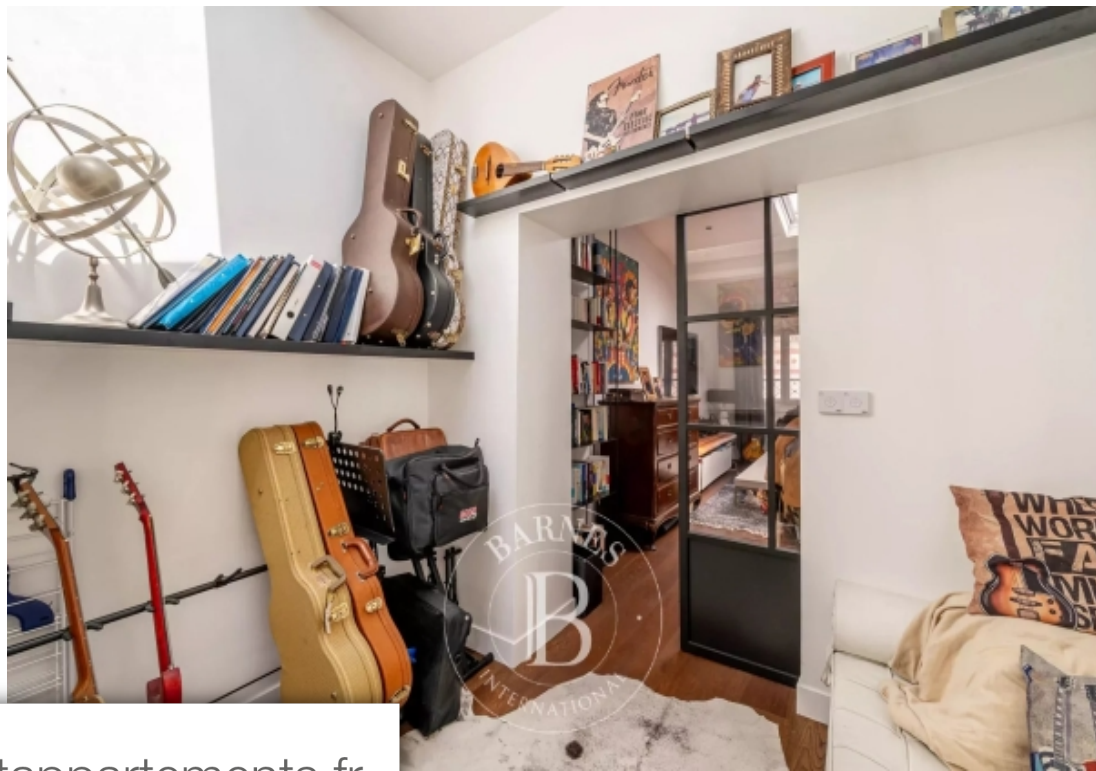

www.maisonsetappartements.fr