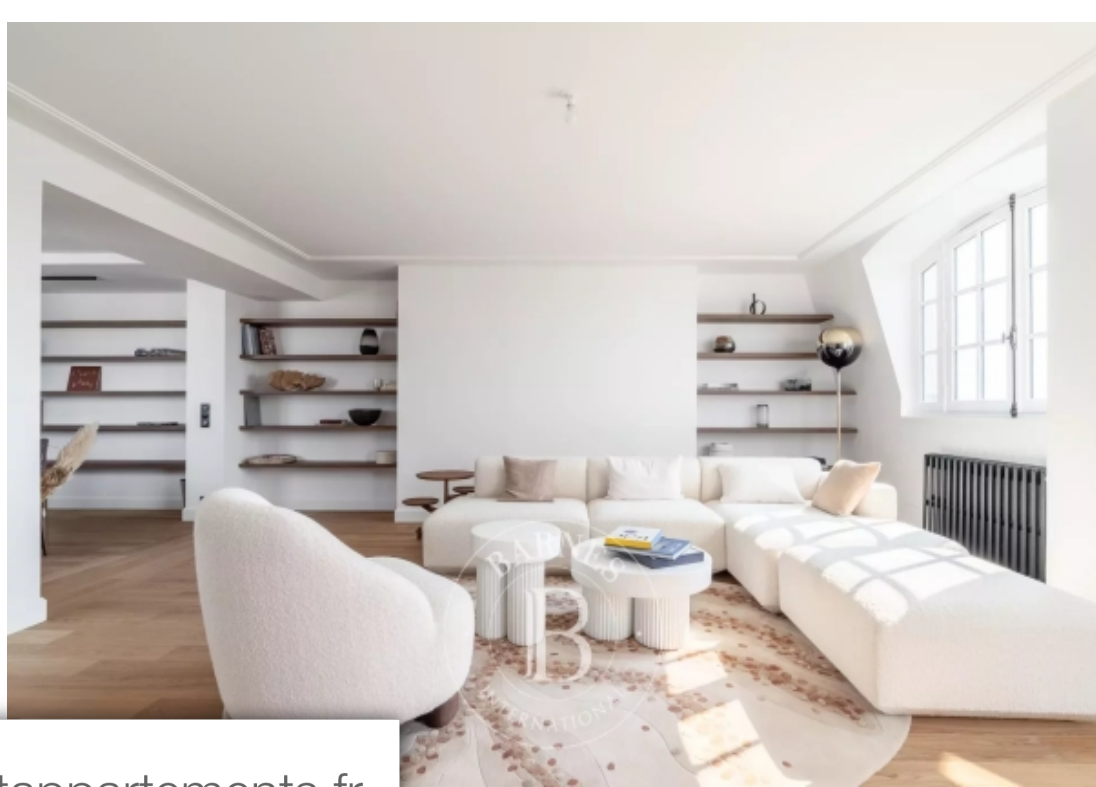

www.maisonsetappartements.fr