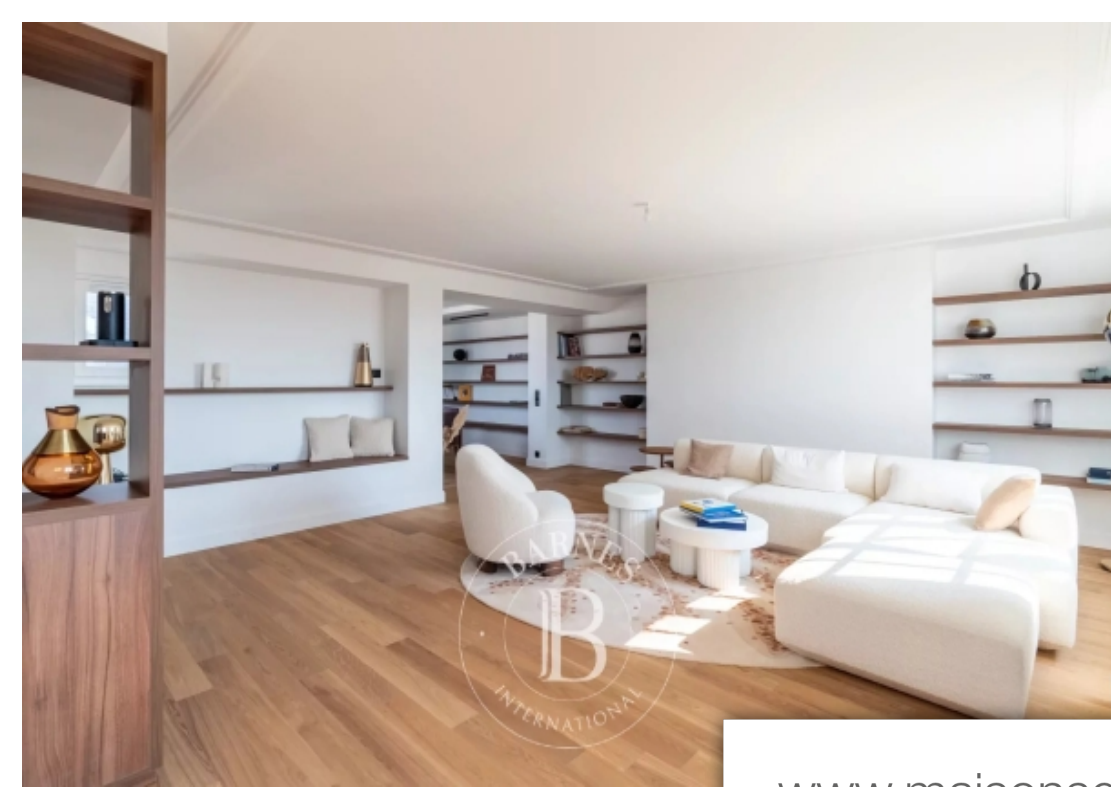

www.maisonsetappartements.fr