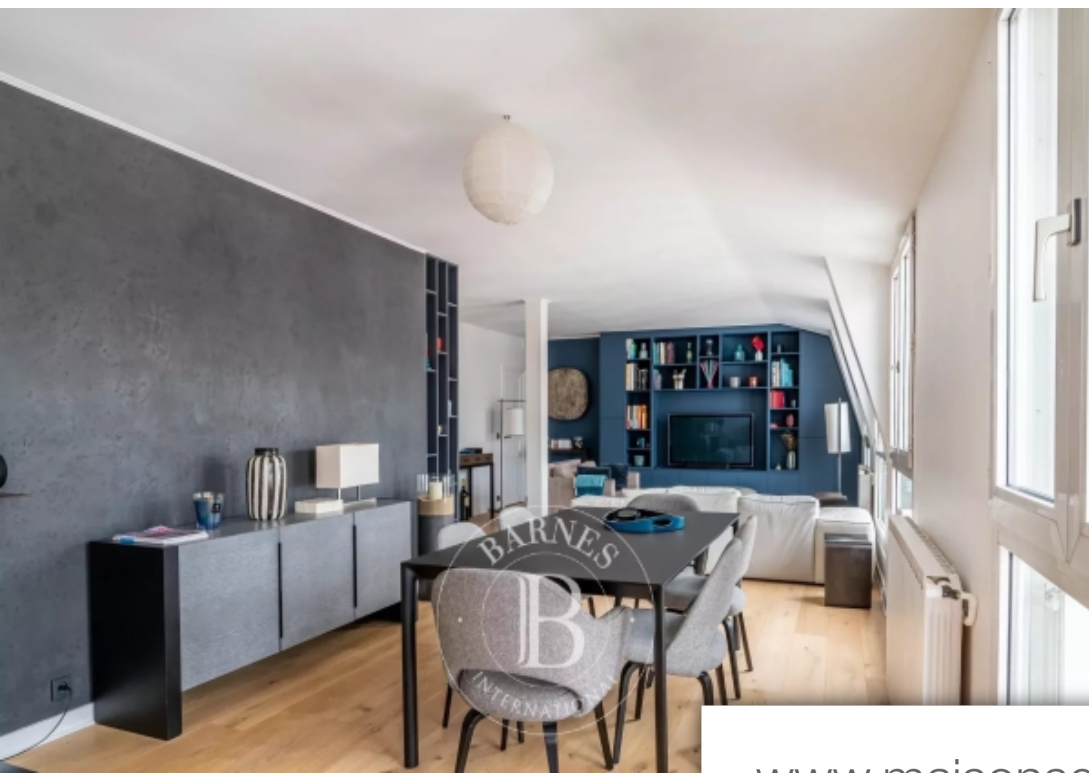

www.maisonsetappartements.fr