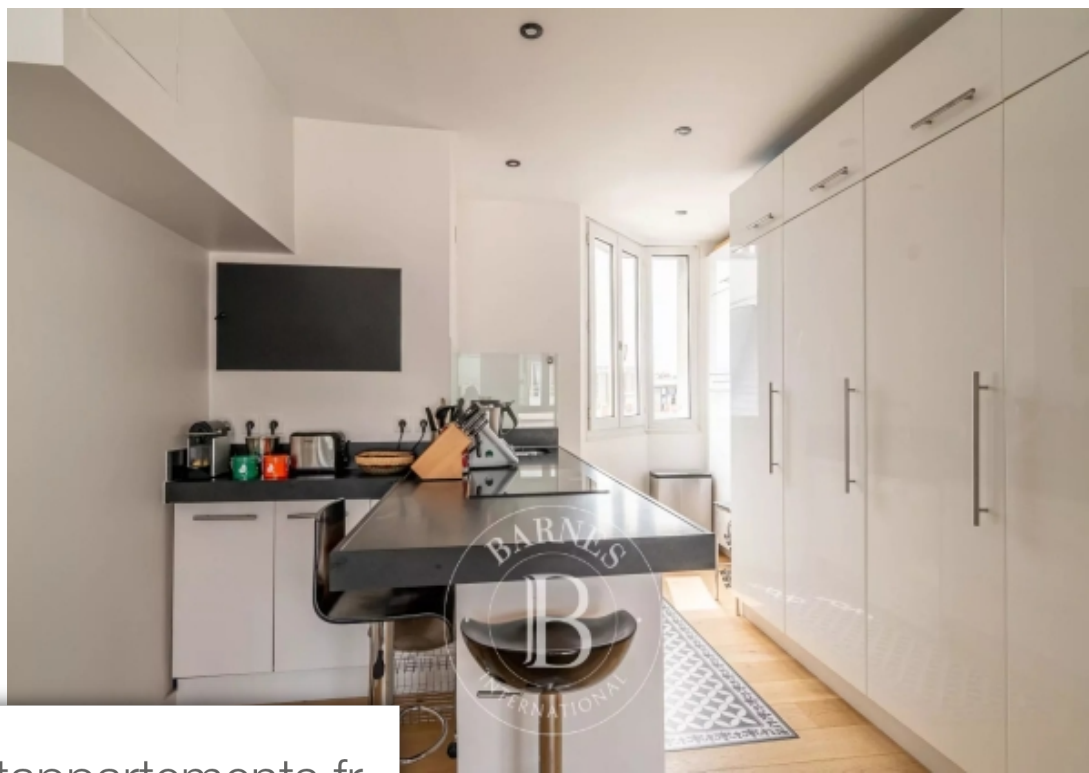

www.maisonsetappartements.fr