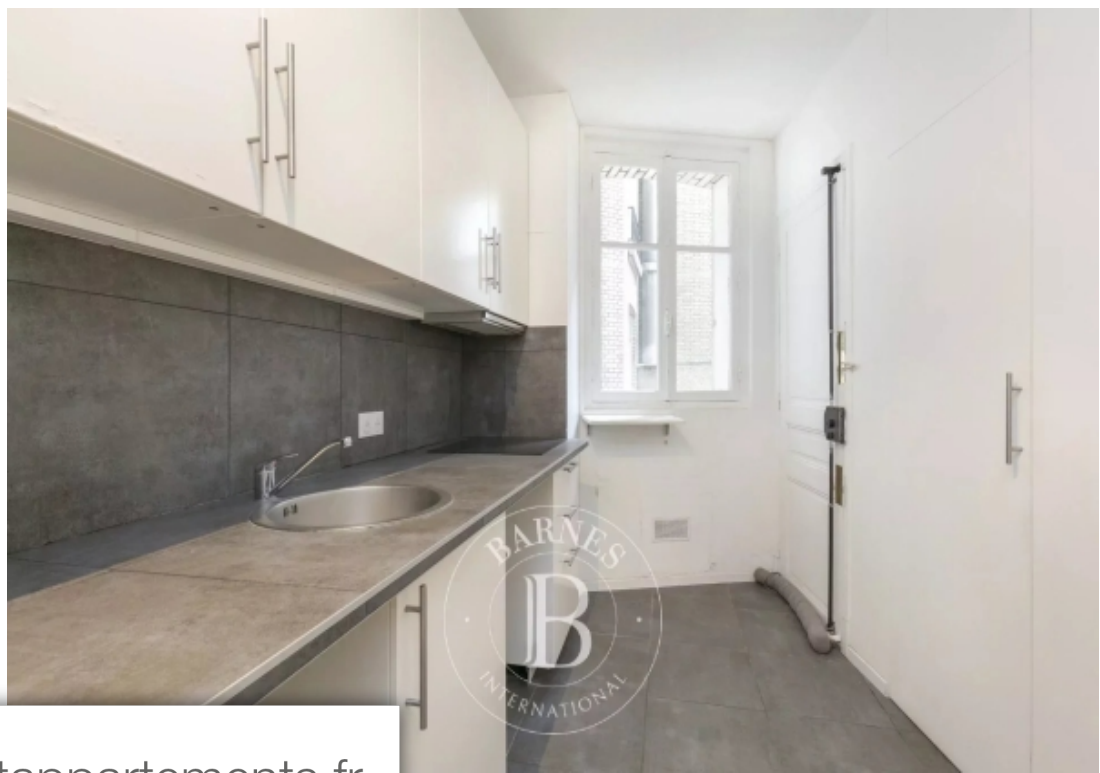

www.maisonsetappartements.fr