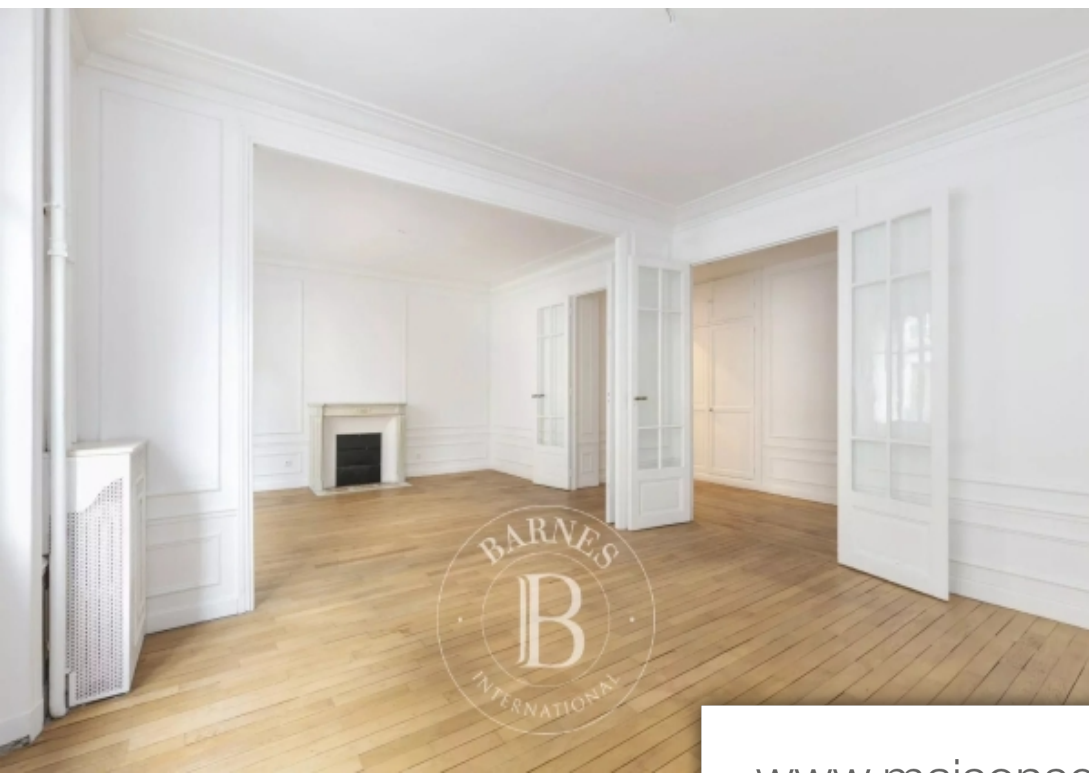

www.maisonsetappartements.fr