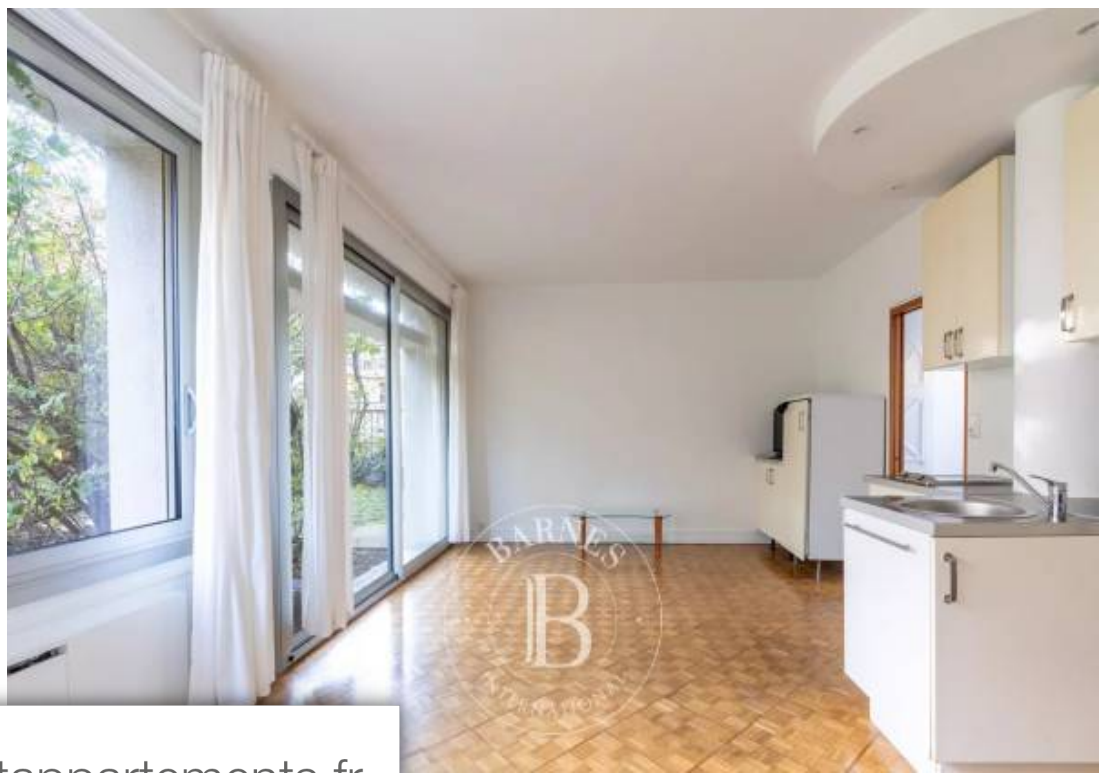

www.maisonsetappartements.fr