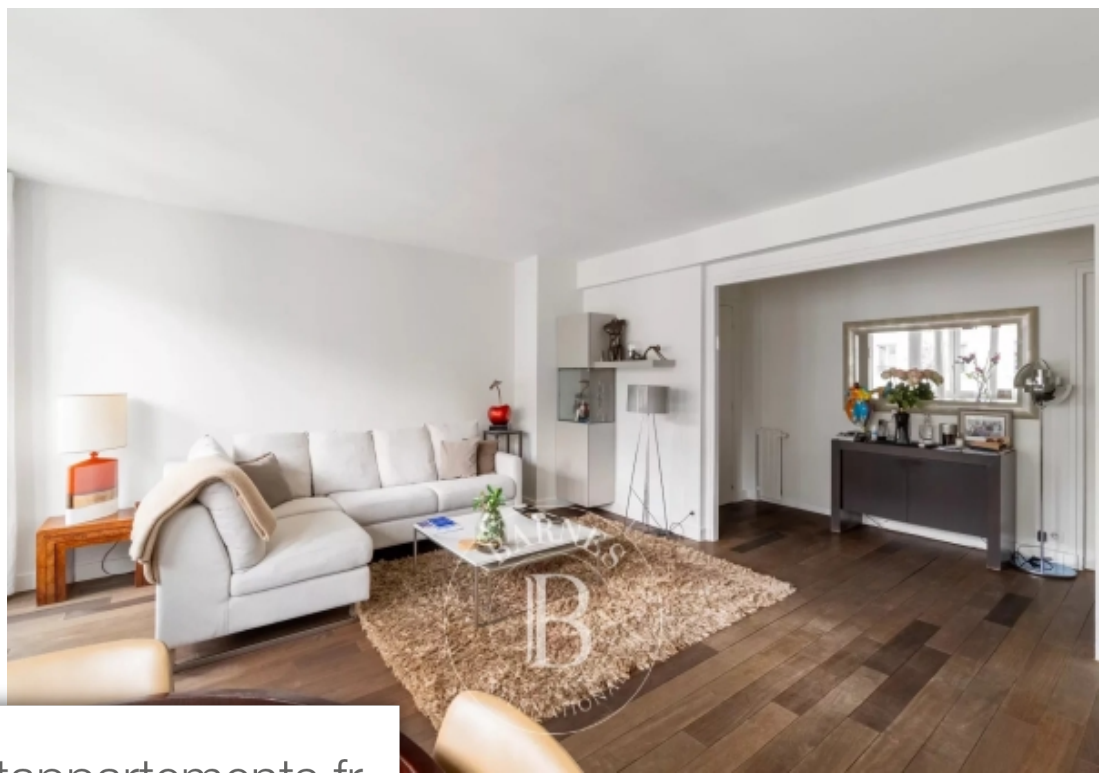

www.maisonsetappartements.fr