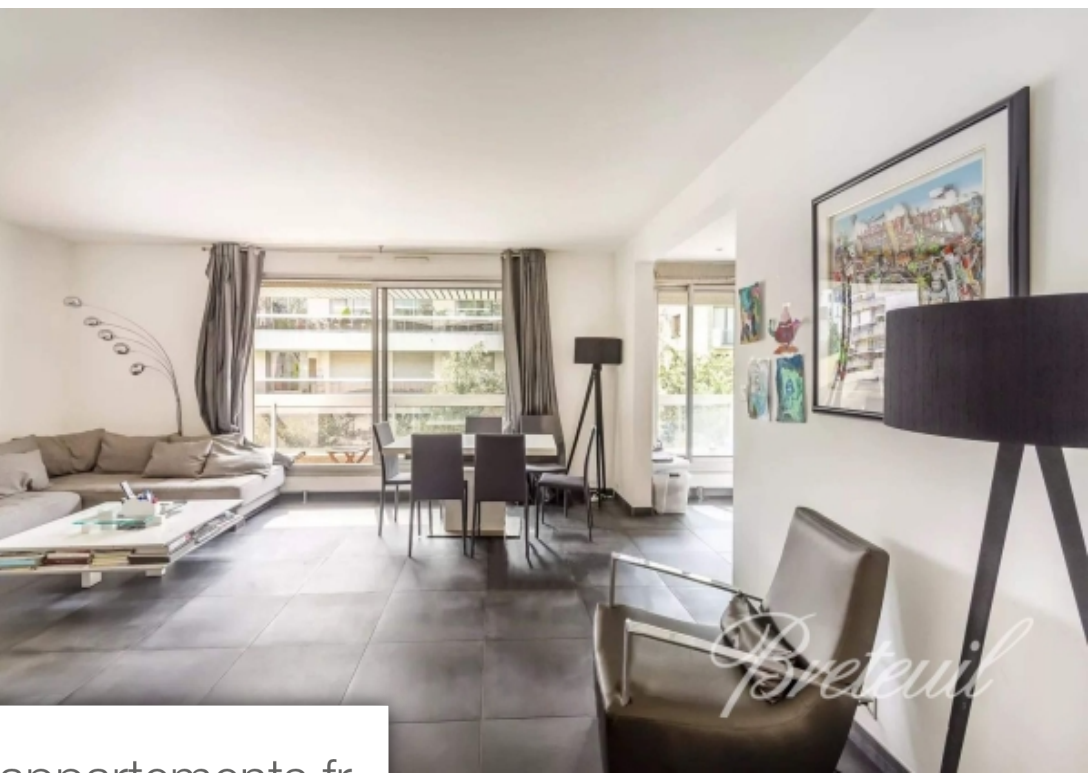

www.maisonsetappartements.fr