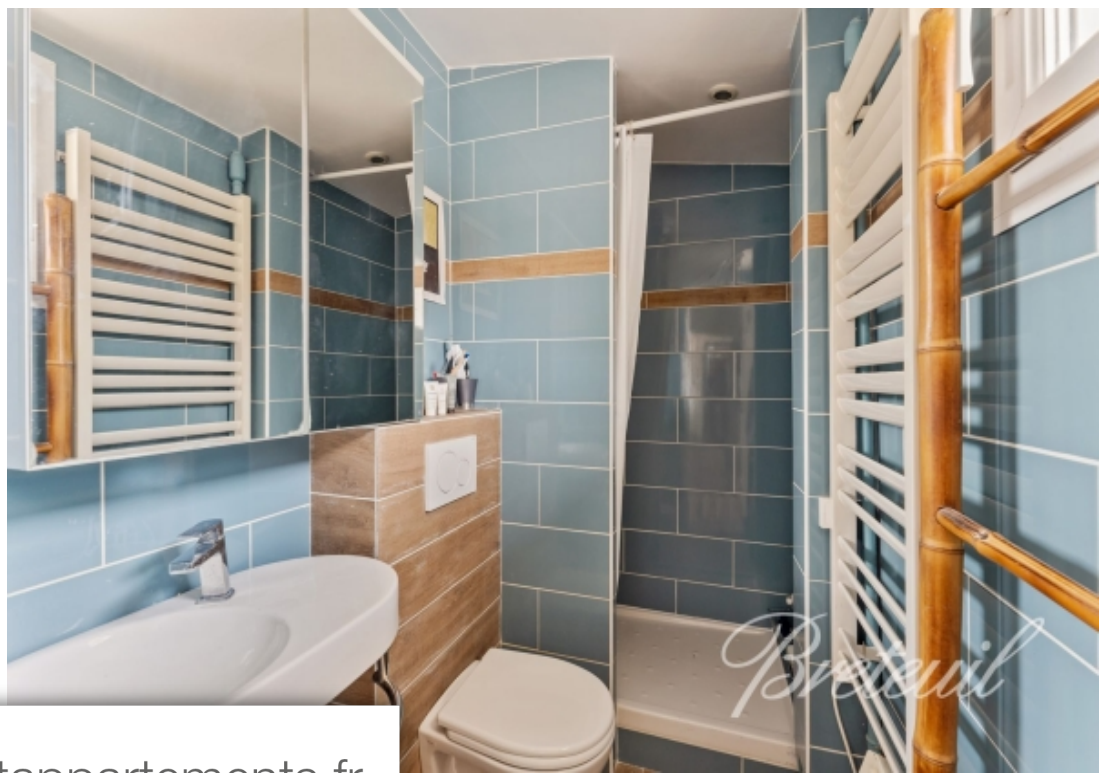

www.maisonsetappartements.fr