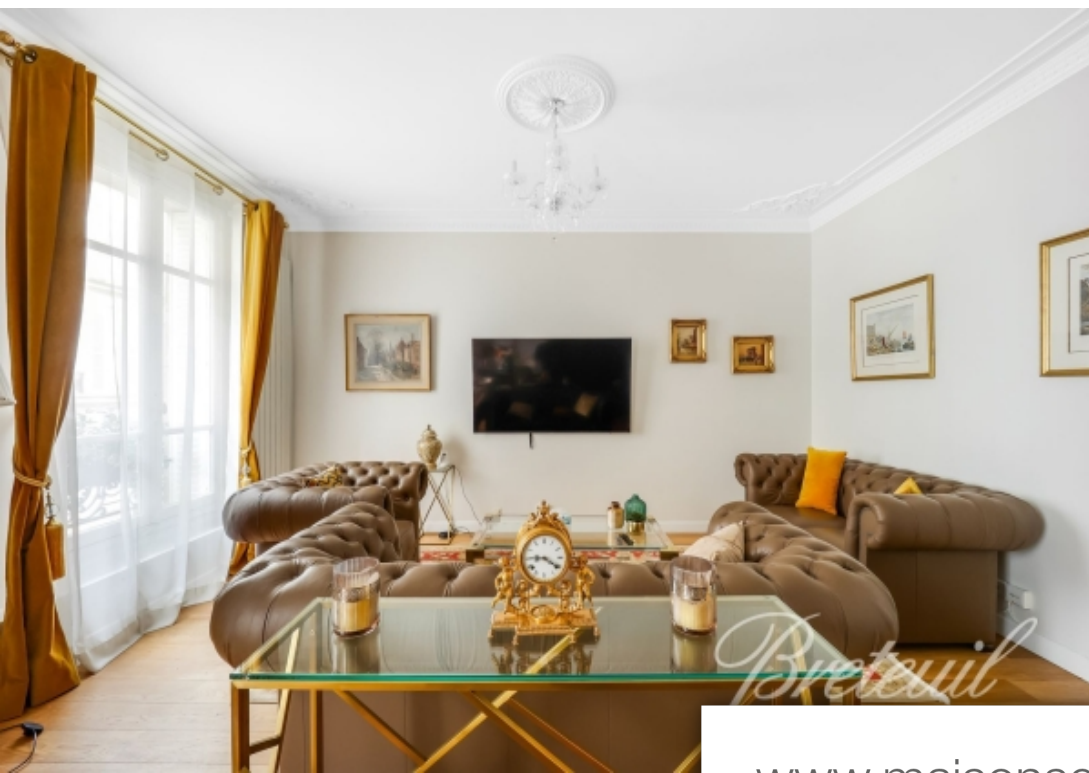

www.maisonsetappartements.fr