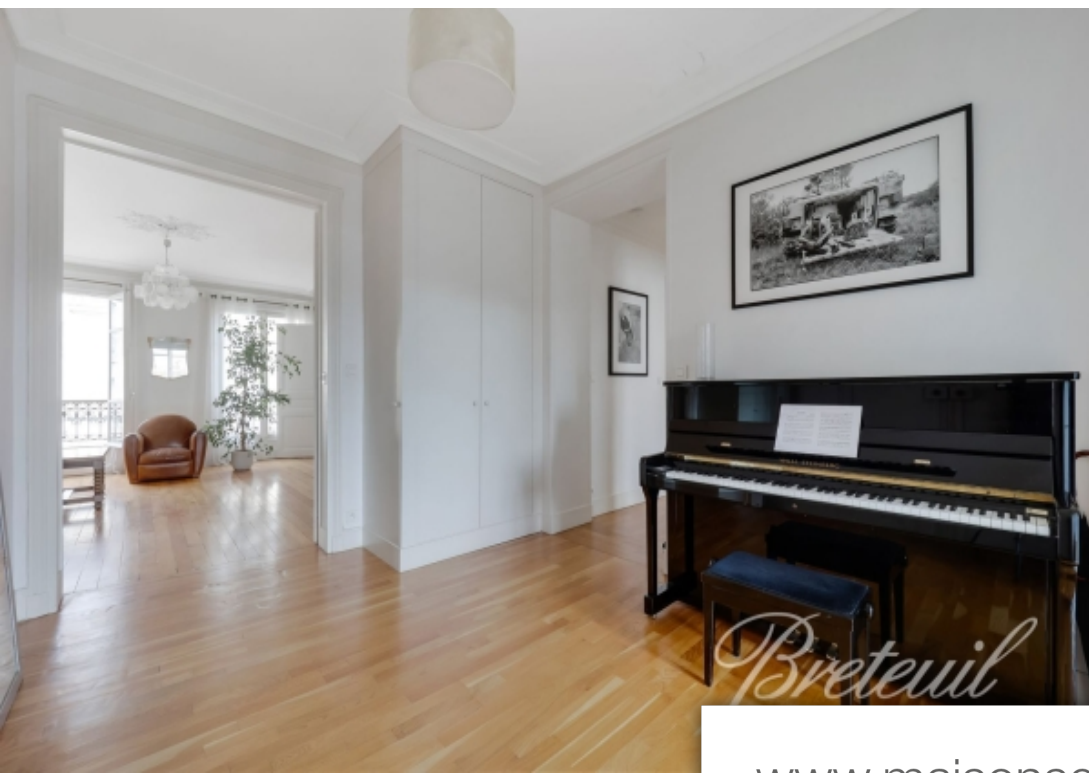

www.maisonsetappartements.fr