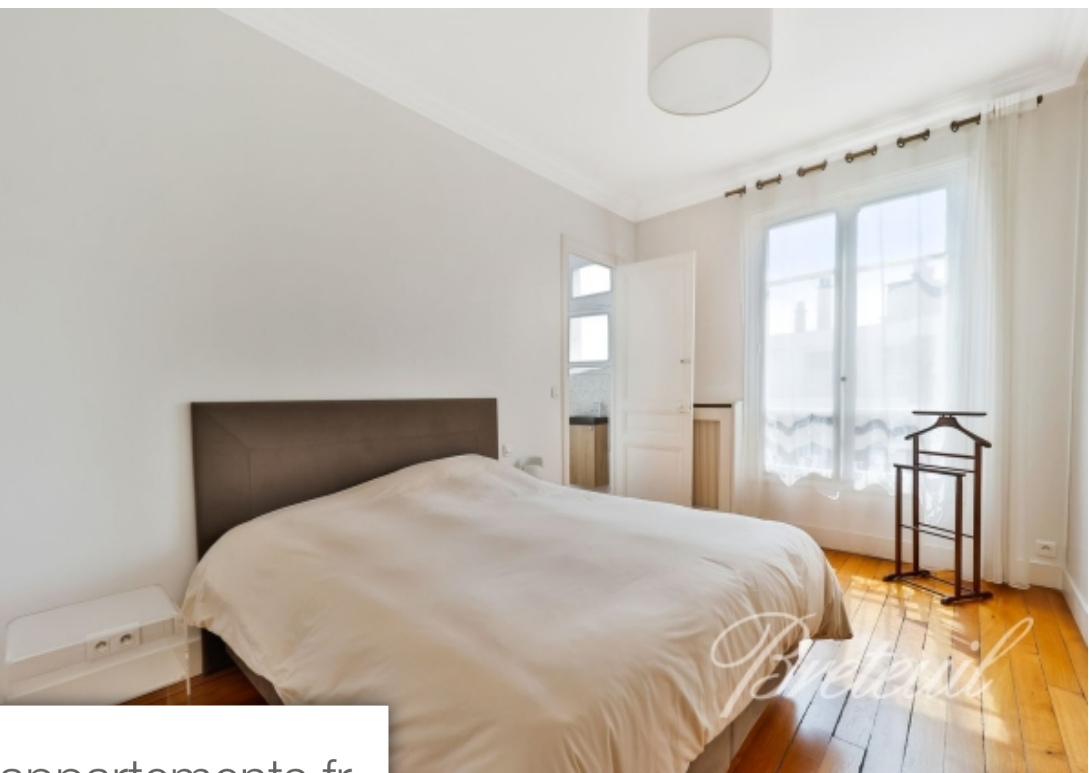

www.maisonsetappartements.fr