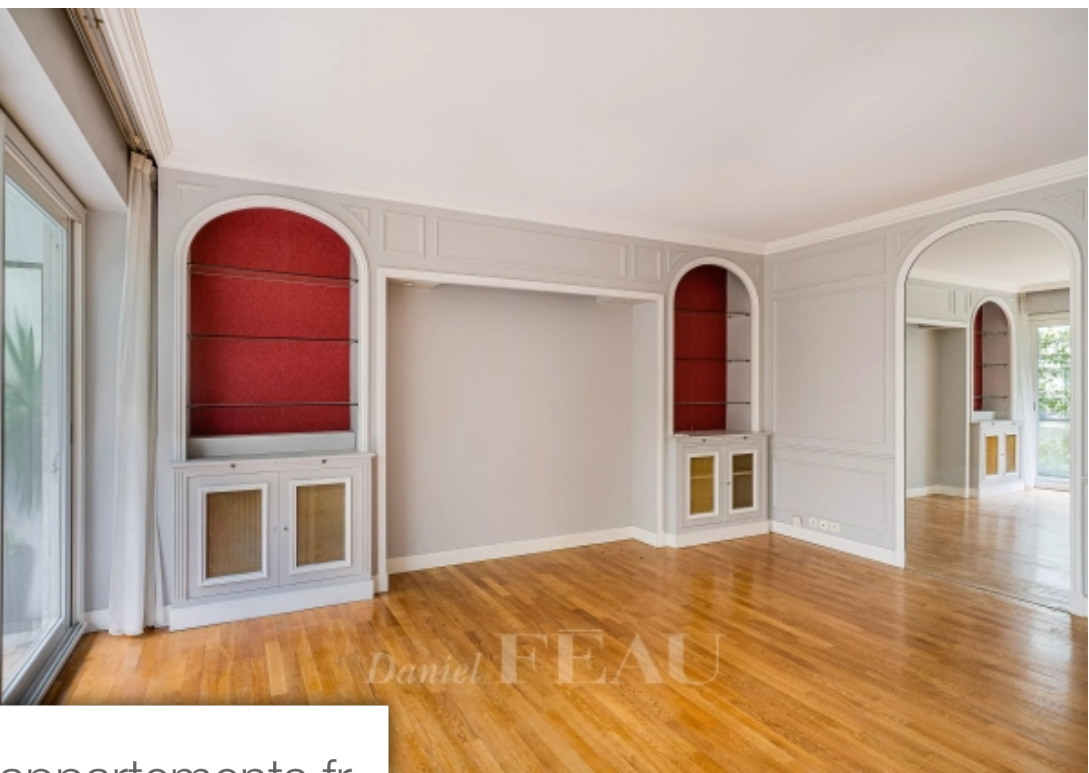

www.maisonsetappartements.fr