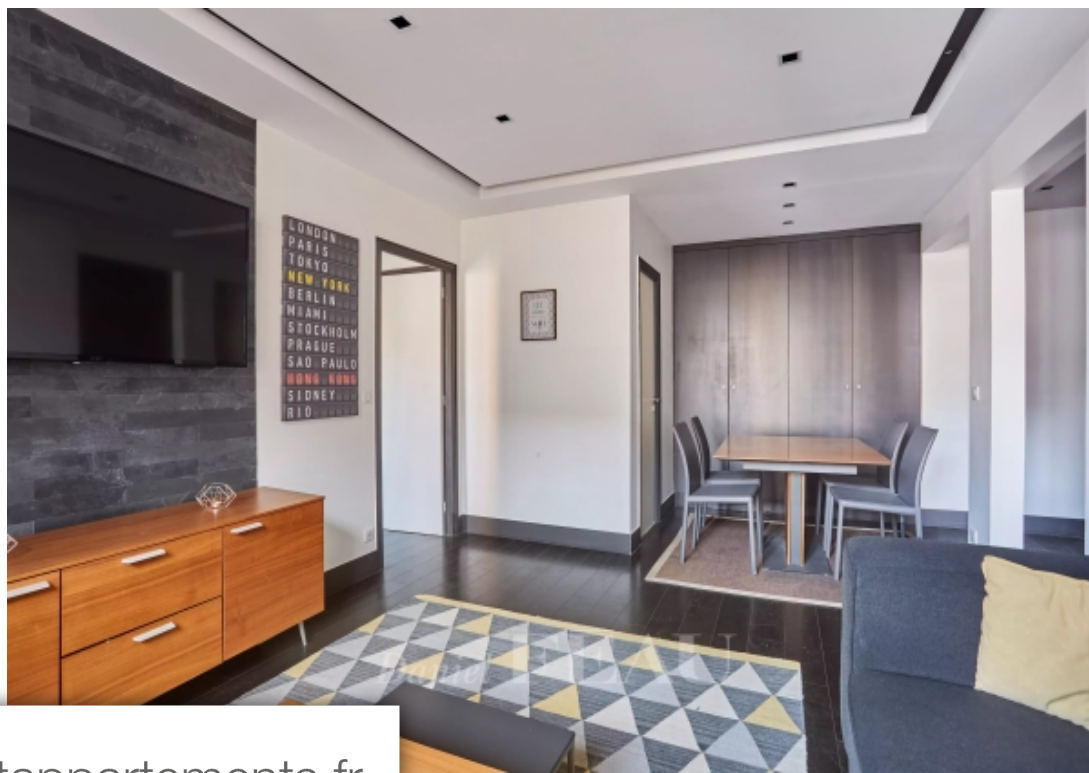

www.maisonsetappartements.fr