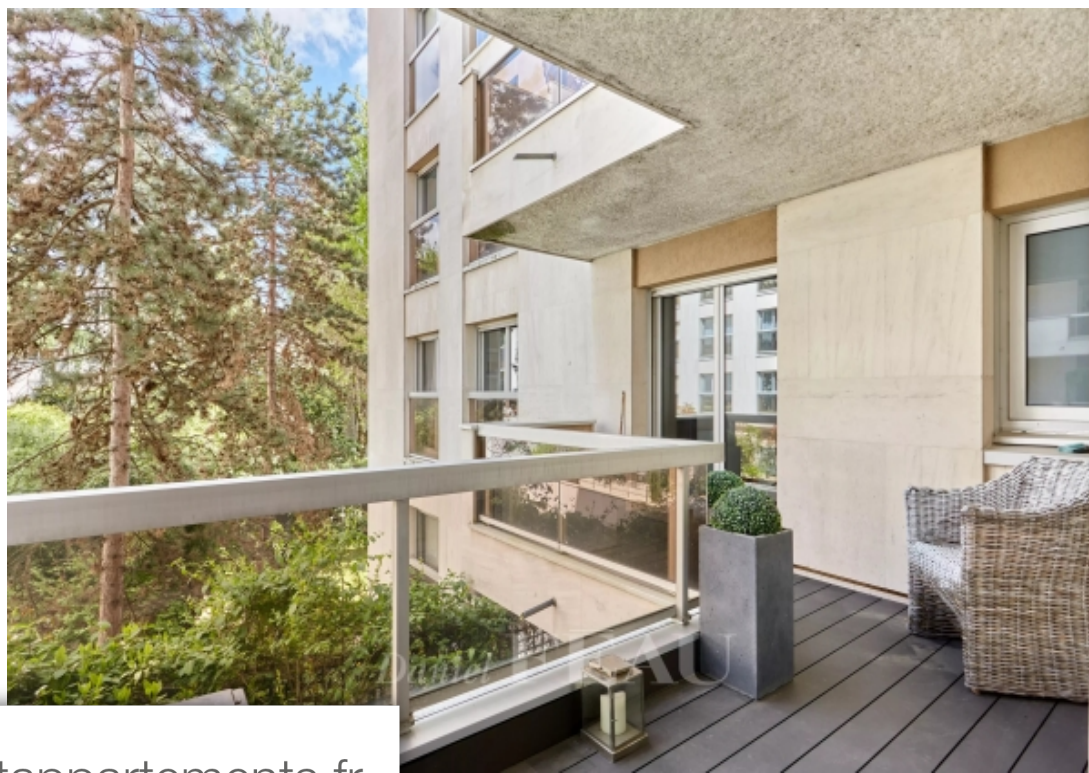

www.maisonsetappartements.fr