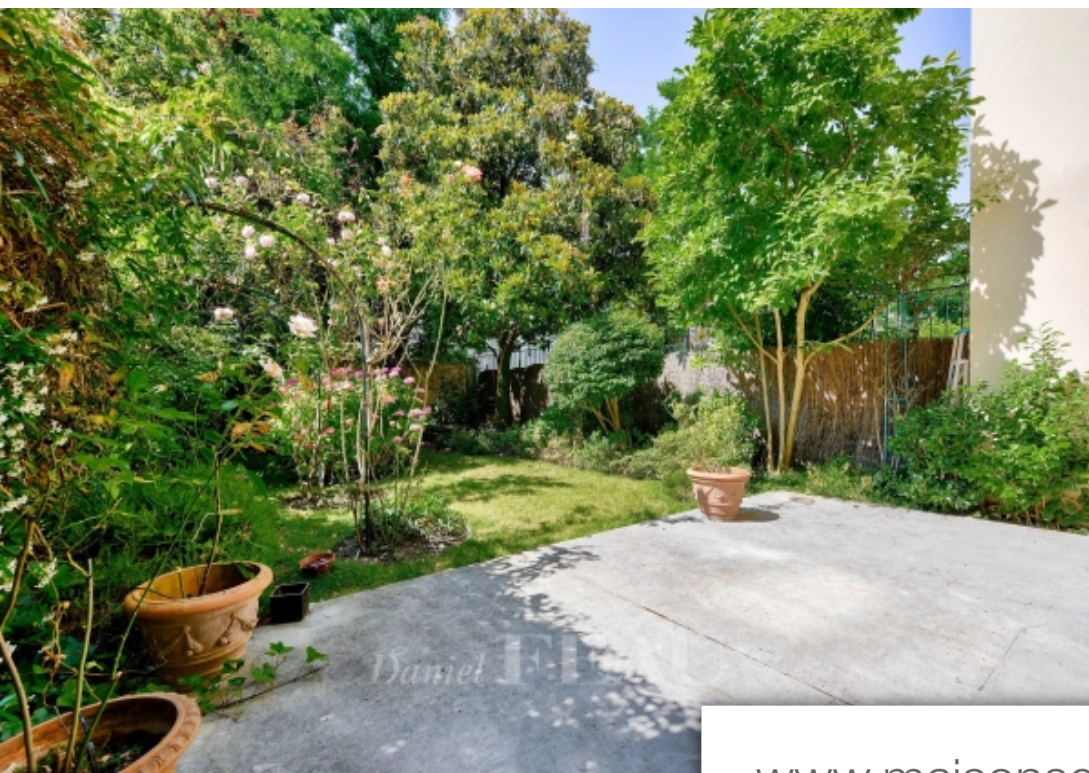

www.maisonsetappartements.fr