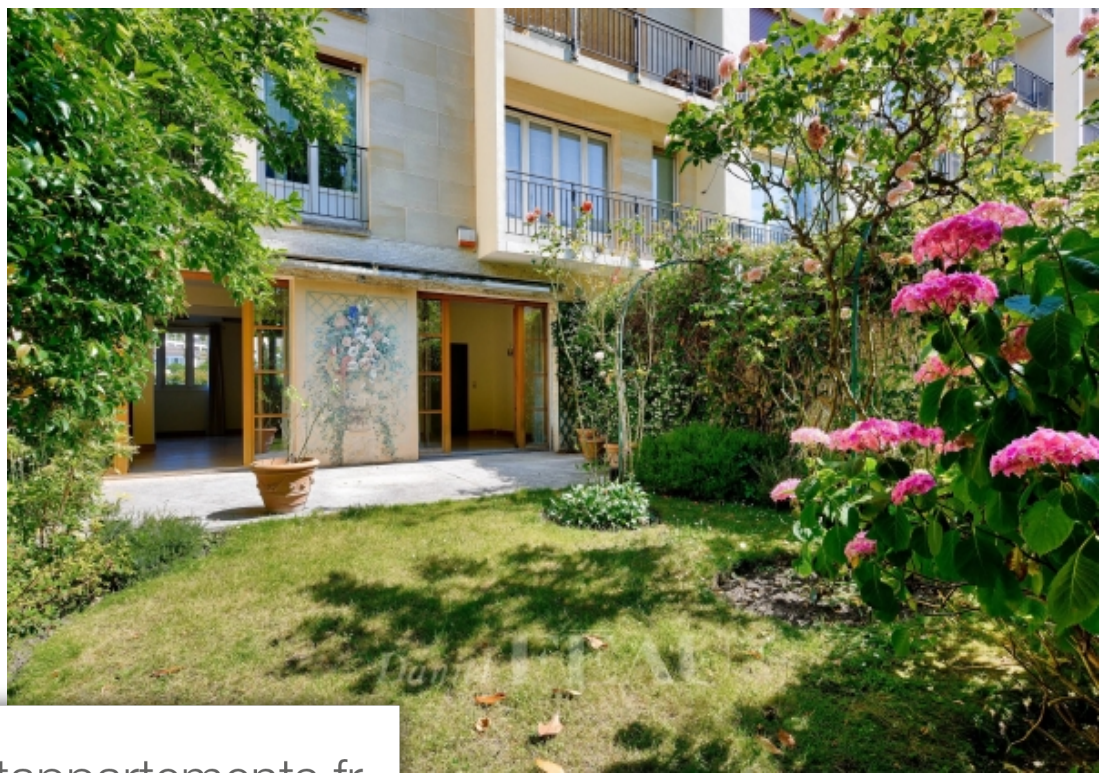

www.maisonsetappartements.fr