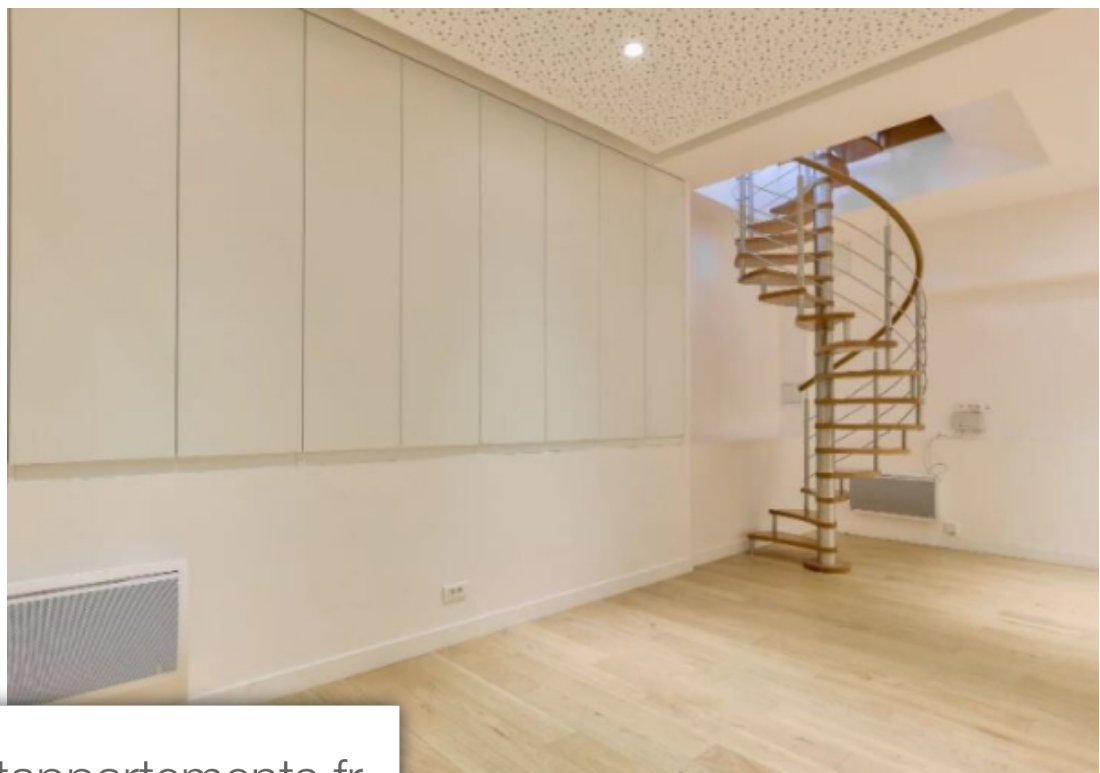

www.maisonsetappartements.fr