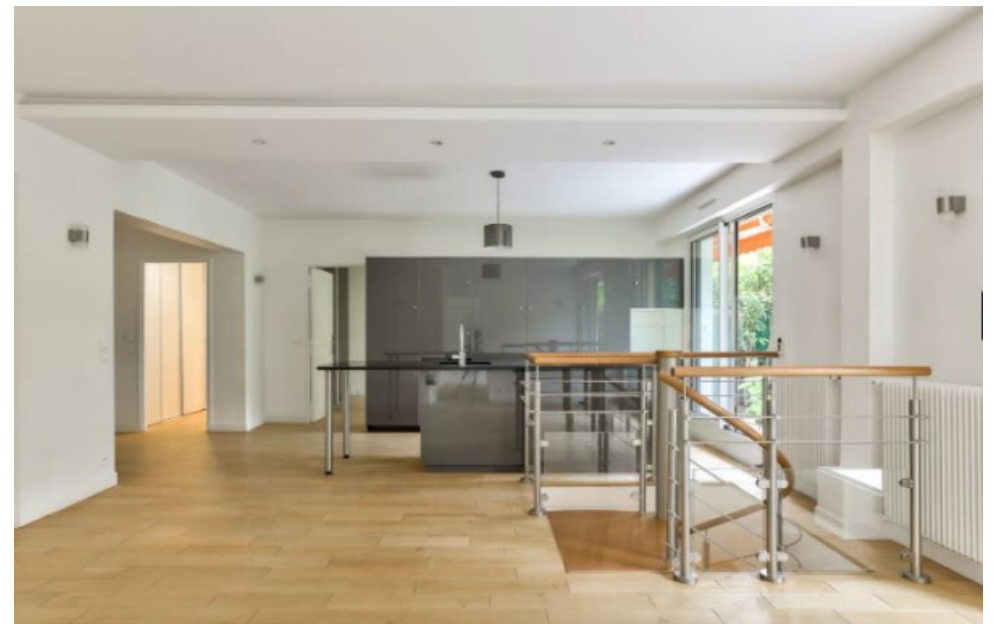

EMILE GARCIN NEUILLY

9 RUE DU BOIS DE BOULOGNE - 92200 NEUILLY SUR SEINE

[Contacter l'agence](#)

[Voir tous les biens de cette agence](#)