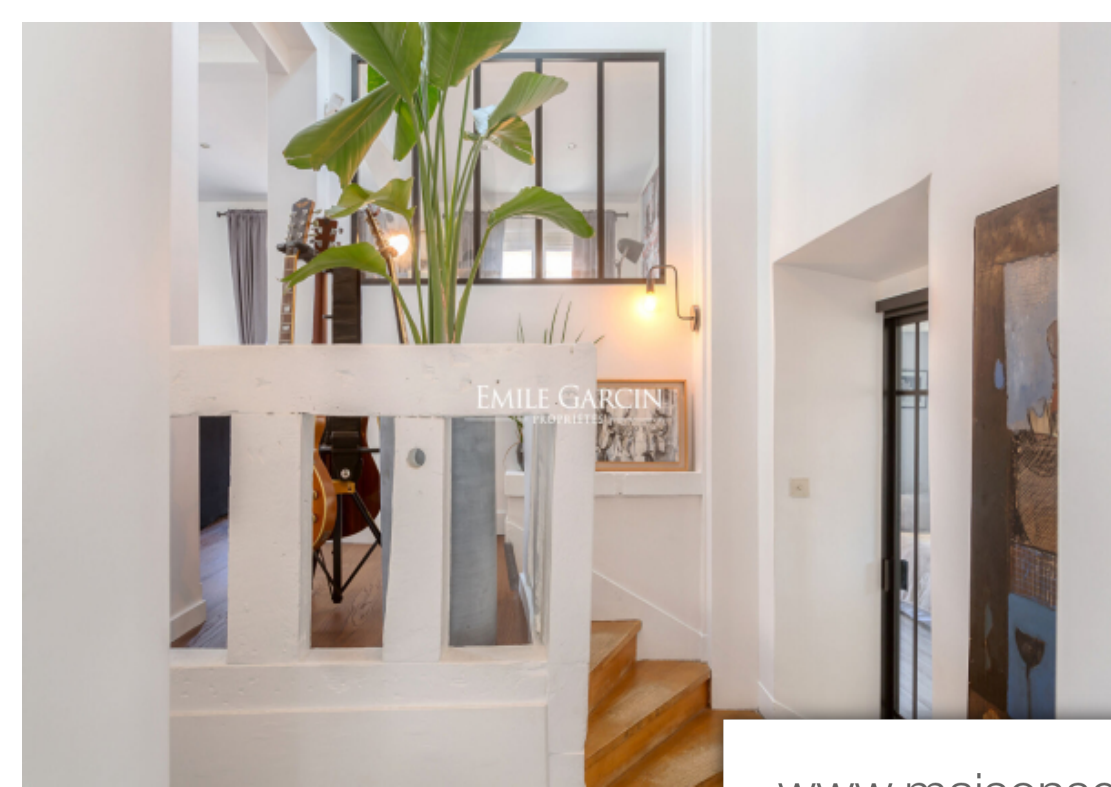

www.maisonsetappartements.fr