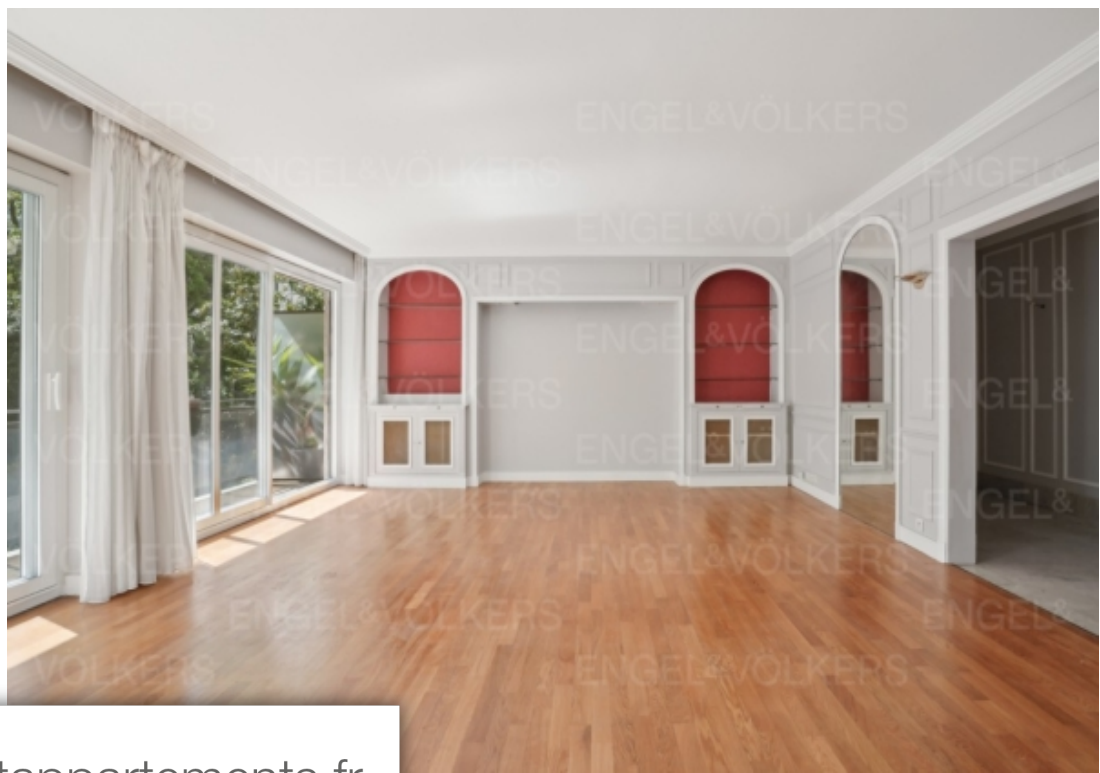

www.maisonsetappartements.fr