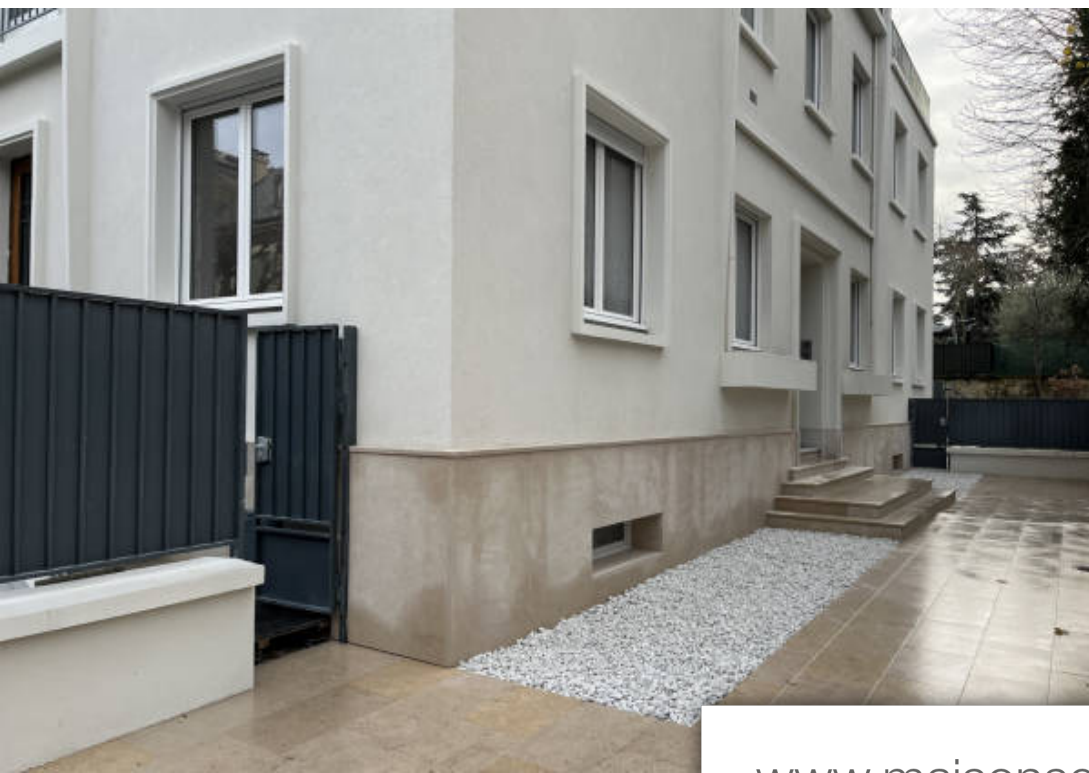

www.maisonsetappartements.fr