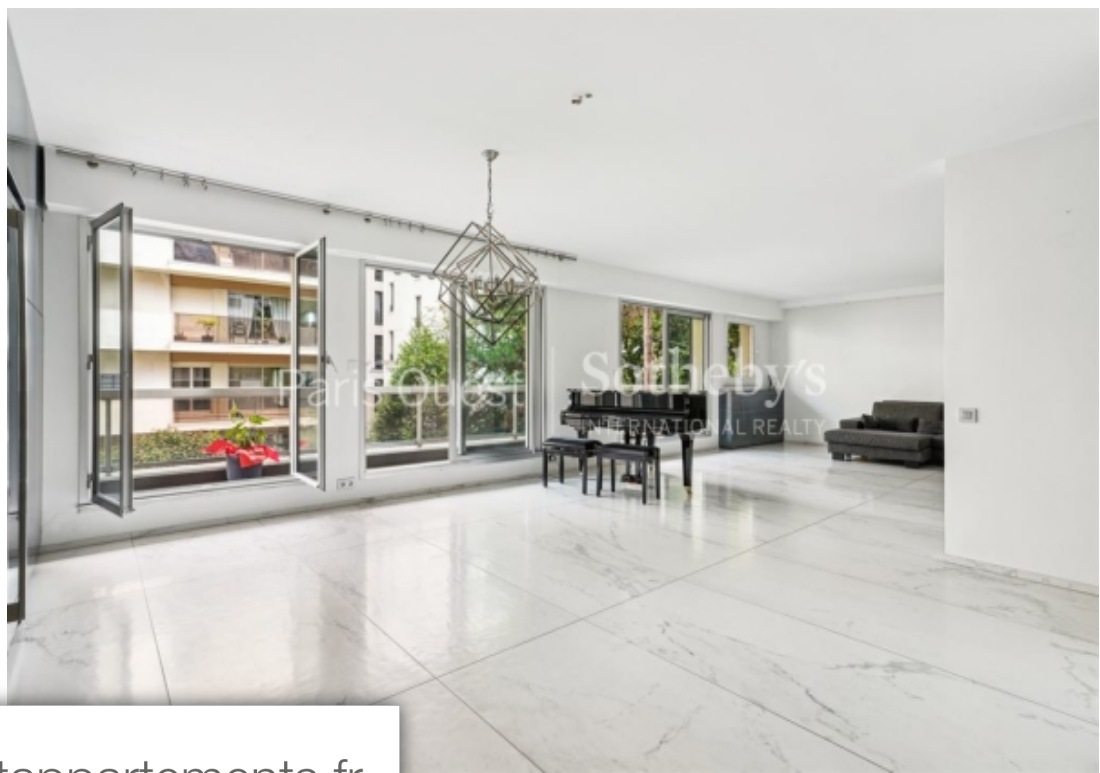

www.maisonsetappartements.fr