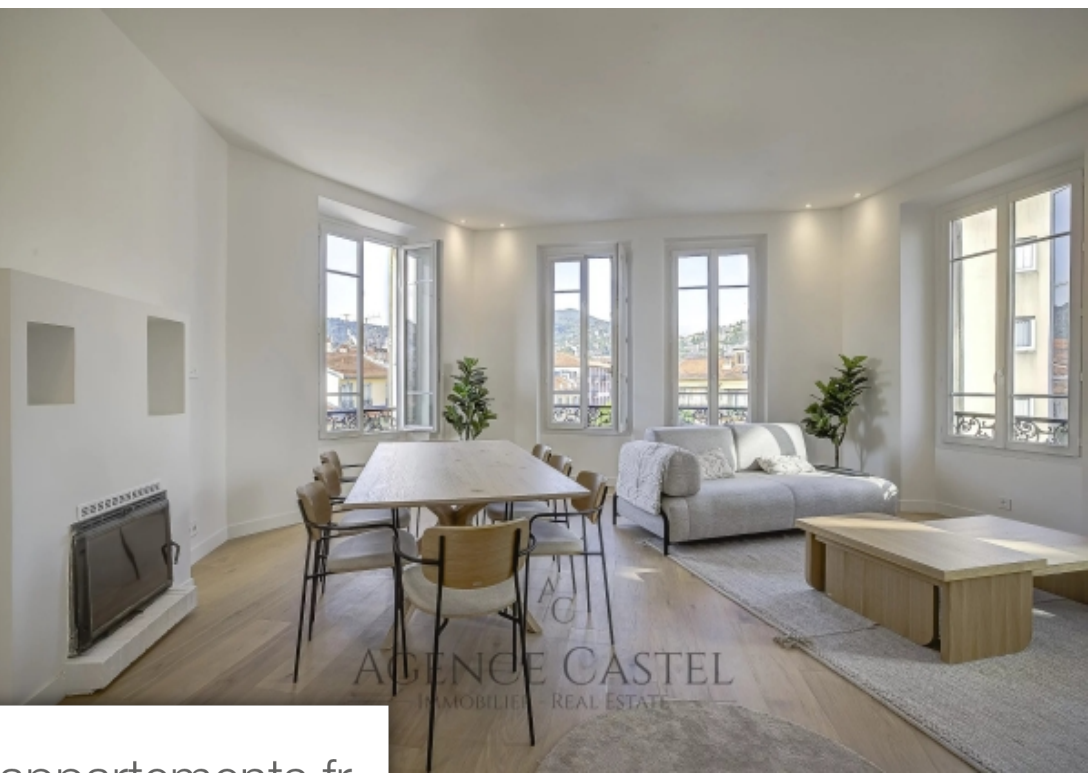

www.maisonsetappartements.fr