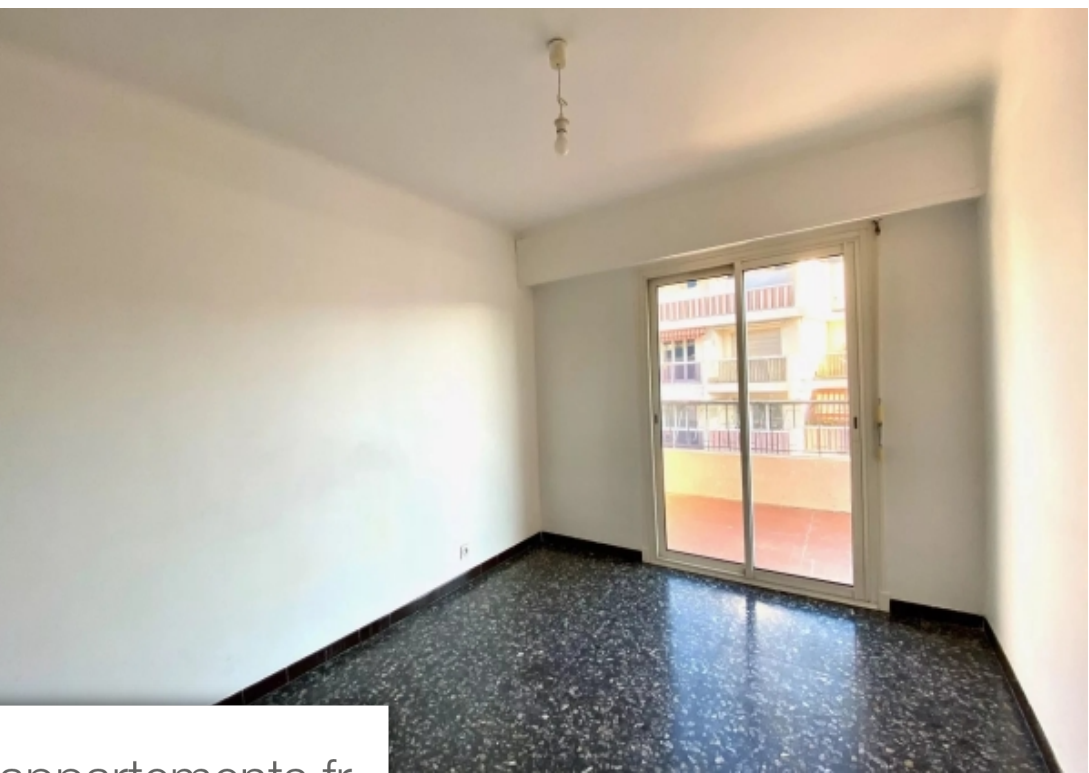

www.maisonsetappartements.fr