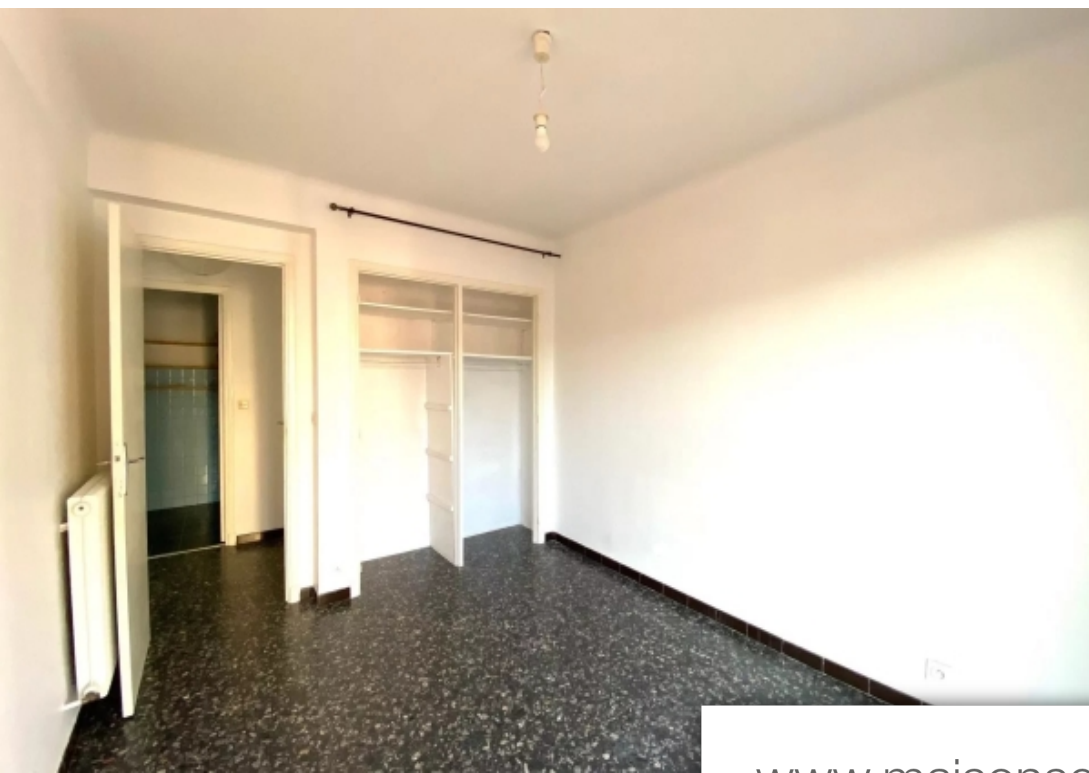

www.maisonsetappartements.fr