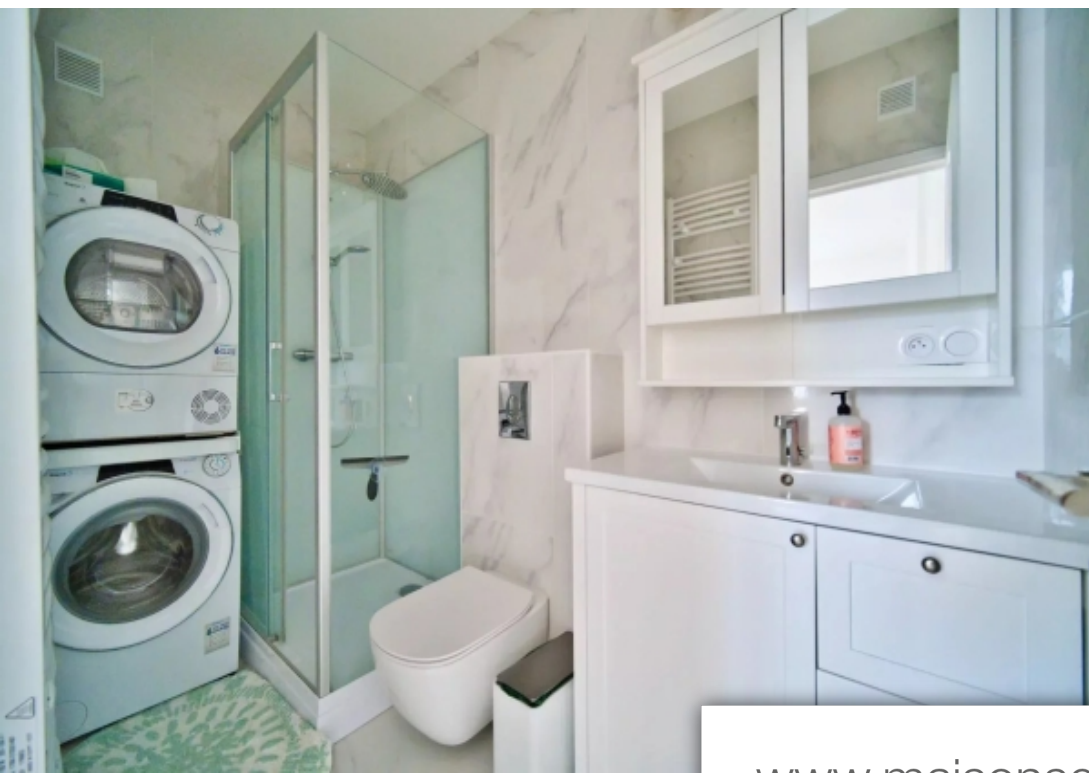

www.maisonsetappartements.fr