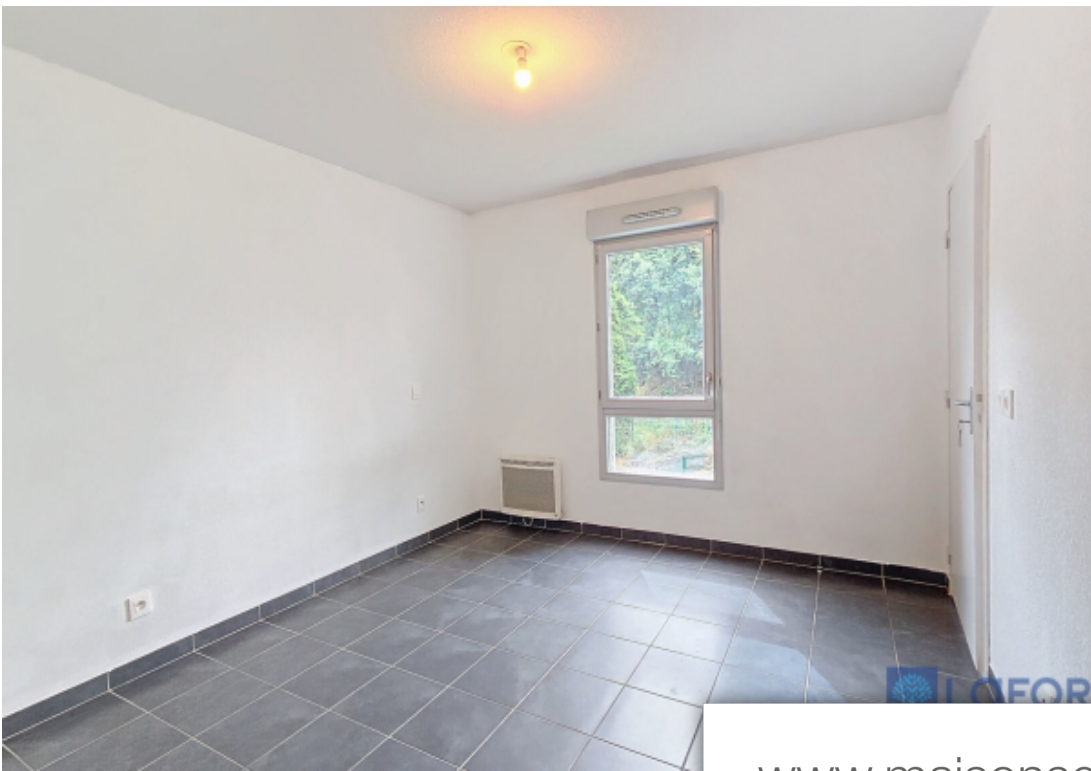

www.maisonsetappartements.fr