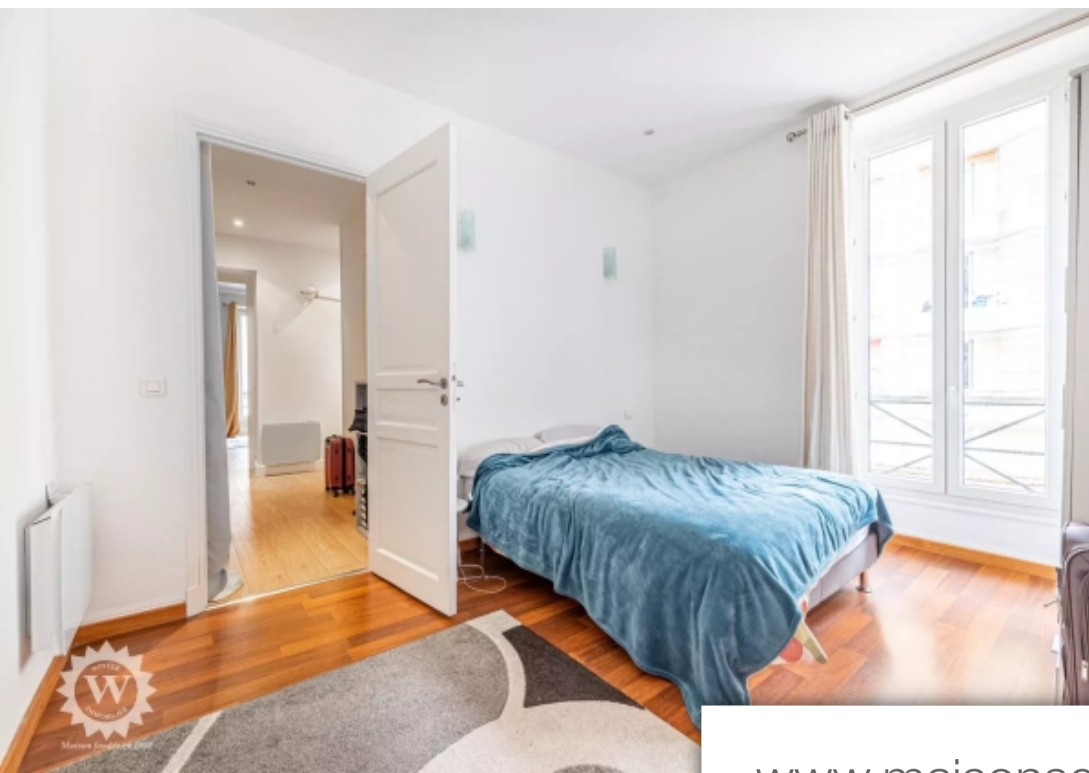

www.maisonsetappartements.fr