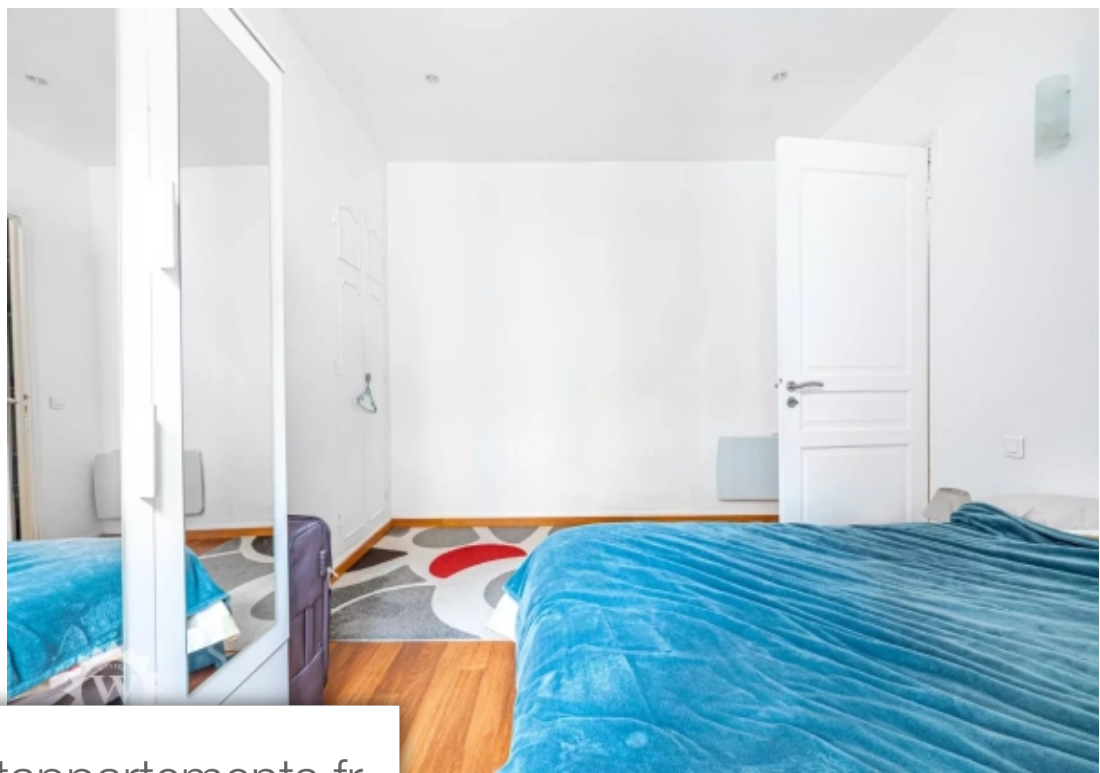

www.maisonsetappartements.fr