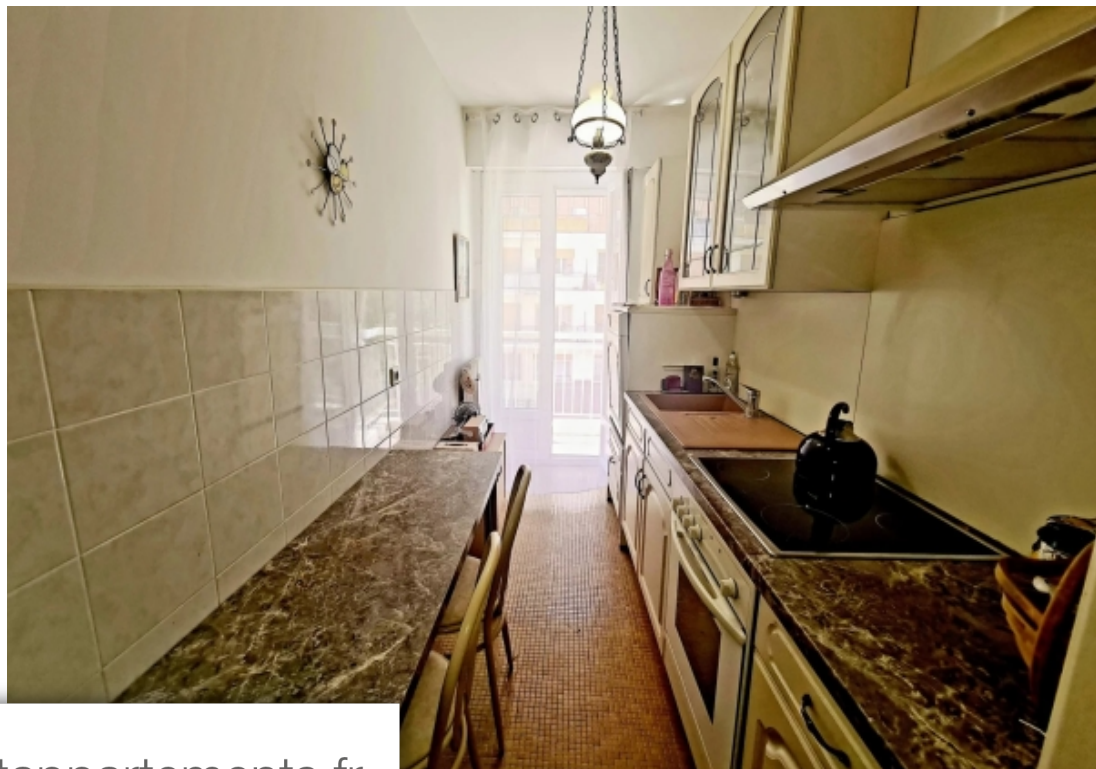

www.maisonsetappartements.fr